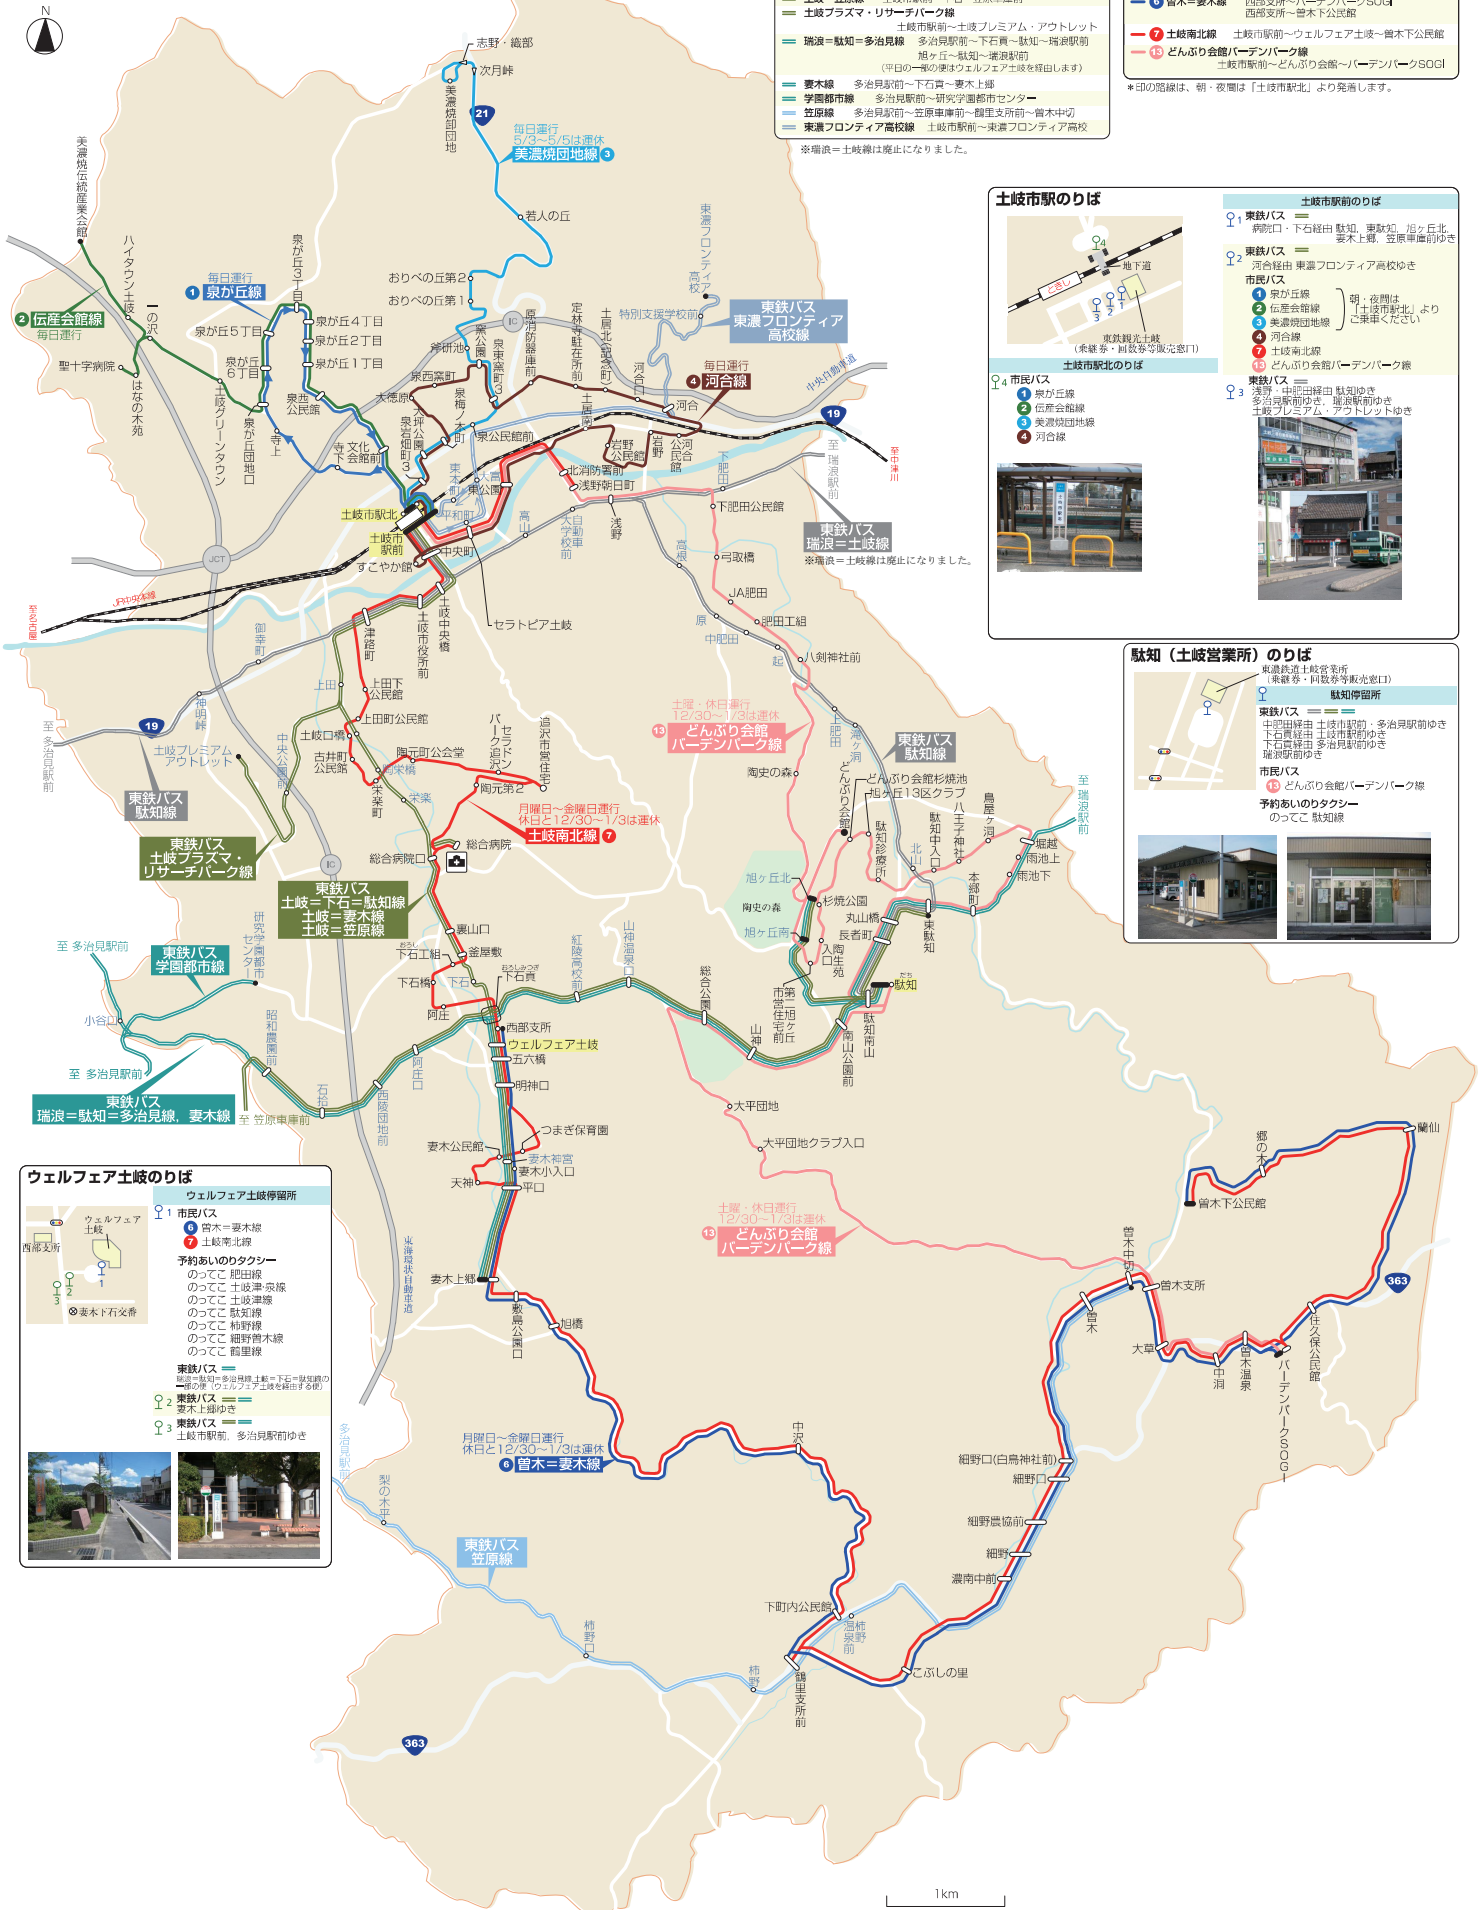

↑ 片方向のみ運行  
 ↓ 片方向のみ停車の停留所  
 ● 主な起点・終点停留所

黒色文字の停留所：市民バスが停車する停留所  
 市民バスと東鉄バスが停車する停留所  
 灰色文字の停留所：東鉄バスのみが停車する停留所

※瑞浪＝土岐線は廃止になりました。

\*印の路線は、朝・夜間は「土岐市駅前」より発着します。

東鉄バス  
 ① 泉が丘線  
 ② 伝産会館線  
 ③ 美濃焼団地線  
 ④ 河合線

1km