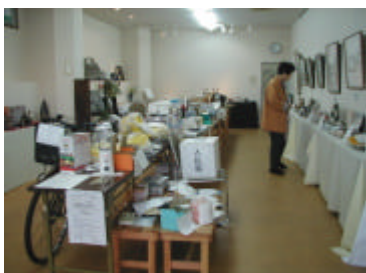

第一回WAKUわくオークションを開催

「はいつて小屋」の二周年記念イベントとして、商店街などから寄贈された約六十点の珍品・逸品について、多数の市民から入札が行われた。

十二月二日に開札され、約五万円の上金があった。この売上金は「はいつて小屋」の今後の運営資金に充てられる。