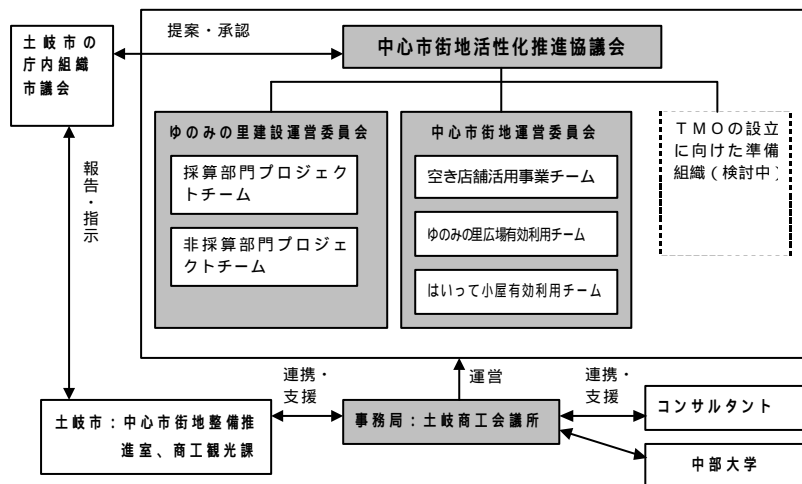

今年の一月からは、「ゆのみ
の里建設運営委員会」に名称を
改め、市の基本計画策定費の補
助を受け、建築計画、事業運営
計画などに着手した。

骨子案では、ゆのみの里のオ
ープンを市町合併、万博の開
催、東海環状自動車道の建設な
どに合わせて、平成十七年三月
を目標とし、ゆのみの里の基本
的な役割を、土岐市の玄関口の
顔、情報発信の拠点、にぎわい
の拠点、ふれあいの拠点として

いる。

また、施設については、広場
を中心として、ふれあい情報施
設、美濃焼の展示・販売施設、
テナントミックスによる店舗
などで構成し、現在ある「青空
市」や「はいつて小屋」を発展
させた施設構成となっている。
今後は、専門家による建築計
画の検討と並行して、市民や商
業者等の参画による施設運営
の具体的な方法について協議
を進めていく。

建設準備委員会の土本大委
員長は、「もう後戻りはせず、
十七年三月のオープンに向け、
やり遂げたい」と強い決意を表
明した。

また、新たに建設運営委員会
の委員長に就任した石黒信彦
氏は、「ゆのみの里のプロジェ
クトは、産学官が一体となって
進めるプロジェクトで、行政や
中部大学と連携しながら、
実現に向けた具
体的な検討に入
りたい」と語っ
た。

第四回委員会
では、中部大学
の渡辺教授より、
ゆのみの里の整
備イメージの提
案があり、これ
をもとに、具体
的な施設内容の
検討を行った。

新たな中心市街地活性化の推進組織の体制

委員会のこれまでの経過

- 第1回 平成15年11月13日
・建設準備委員会の発足
- 第2回 平成15年12月5日
・基本計画骨子案の承認
- 第3回 平成15年12月22日
・基本計画策定の進め方
- 第4回 平成16年1月14日
・建設運営委員会への改組
・2つの専門チームの設置

BOXショップ「ゆめの小箱」が土岐市駅前にオープン 四十一ブースに市民など個人・グループが出店