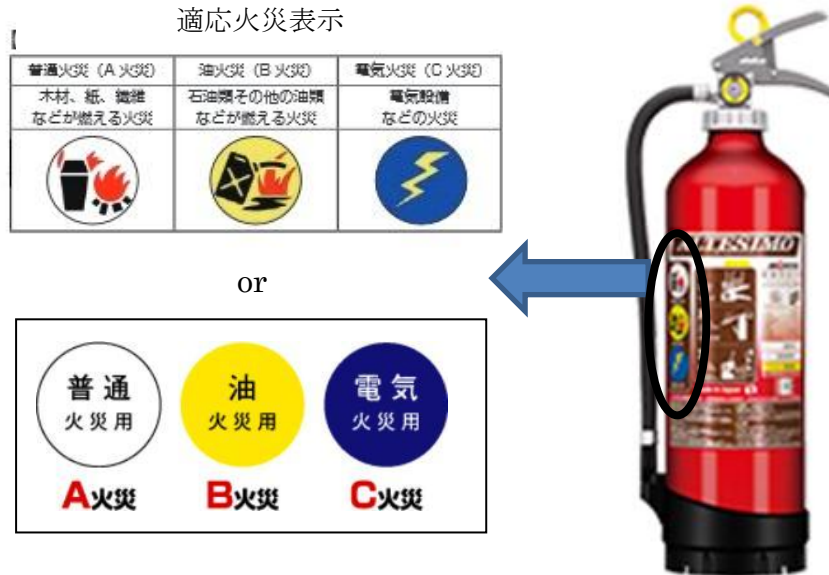

### 業務用消火器

適応火災表示には上記の白・黄・青○  
が本体に表示されています。

一般的な業務用消火器  
サイズ 高さ 45~50cm  
巾 約 20cm