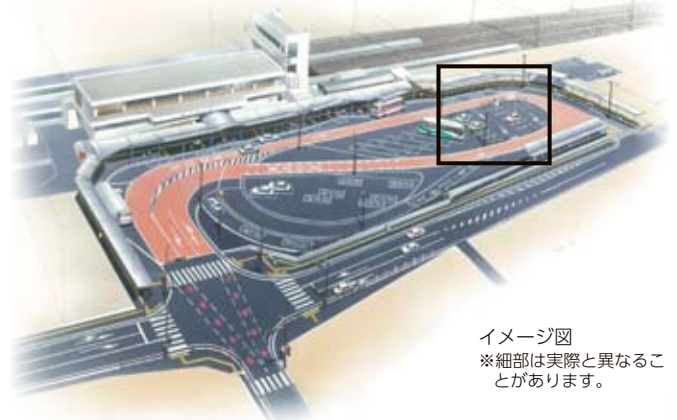

## 土岐市駅前広場自動車駐車場 10月1日から利用可能

送迎車の利用を主な目的とした土岐市駅前広場自動車駐車場（右図太枠内）が10月1日（火）正午から利用できるようになります。

### 駐車場の詳細

営業時間	24時間営業
駐車台数	12台
駐車方式	フラップ式 ※駐車して30分後に車止めのフラップ板が上昇します。
駐車料金	30分まで無料。それ以降は30分ごとに200円加算されます。料金の上限はありません。

問 都市計画課（内線543）

イメージ図  
※細部は実際と異なることがあります。