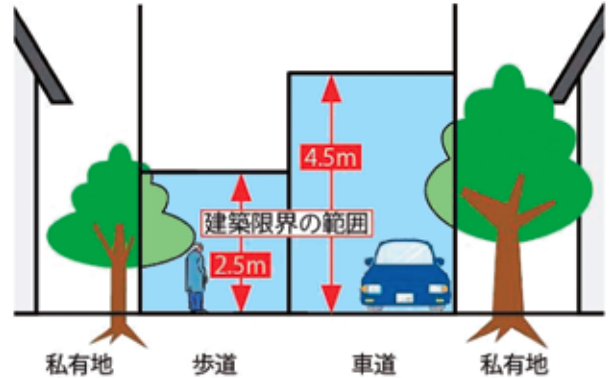

8月は「道路ふれあい月間」

『道きれい そんな所は 人きれい』

道路は普段の生活に欠かせない、私たちの財産です。落石・倒木などの障害物や道路の陥没などを見つけたら、建設総務課まで連絡ください。

道路上に張り出している樹木の管理をお願いします

道路上に樹木が張り出していると、自動車や歩行者の通行に妨げになる、カーブミラーや交通標識が見えにくくなるなど事故の原因となります。

道路には、安全な通行を確保するため*「建築限界」が定められています。自己所有地を確認し、事故防止のため、せん定、伐採などを行いましょ。

※建築限界

自動車や歩行者の安全な通行を確保するため、車道の上空4.5m、歩道の上空2.5mの範囲に通行の障害になるもの(樹木、看板等)を置いてはならない空間

私有地からの倒木などによって歩行者や車両などに被害が発生したとき、樹木の所有者が賠償責任を問われることがあります。

問 建設総務課 (内線551)

全国家計構造調査への協力

この調査は、家計における消費、所得、資産および負債の実態を総合的に把握し、その構造等を全国的・地域的に明らかにすることを目的に実施します。

調査の結果

年金額や介護保険料算定基準の検討や、所得格差の現状把握等、重要な政策に使われます。

調査の実施

肥田地区・泉地区の一部地域が調査地域として指定されました。8月から9月にかけて、調査準備のため、調査員証を携行した調査員がこの地域にお住まいのお宅を訪問して、世帯主の方の氏名などをおたずねしますので、ご協力をお願いします。

※この調査により集められる個人情報、[統計法]の規定により適正に管理します。秘密の保護には万全を期しており、統計法に定められている利用目的以外(例えば徴税資料など)に使用することは絶対にありません。