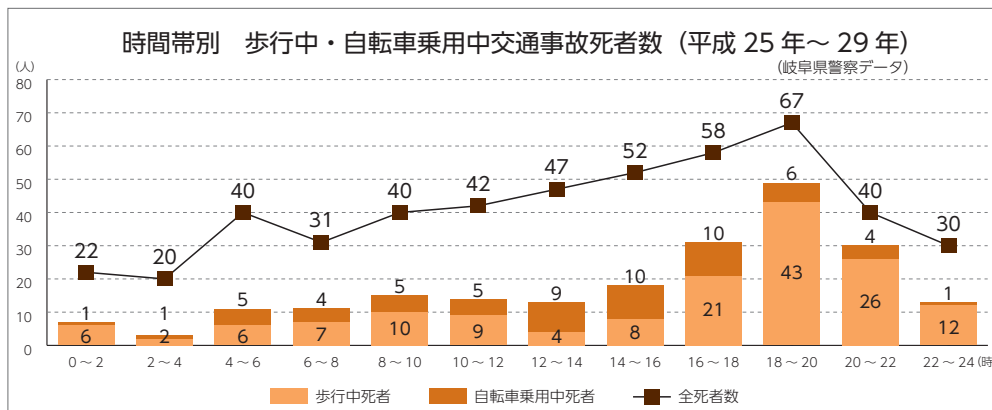

トワイライト・オン（早めの点灯）キャンペーン 9月21日～12月31日

平成29年の県内の夜間の交通事故死者数は32人で、うち夕暮れ時から夜間にかけての時間帯（午後4時～8時）の死者数は16人と50%を占めています。

夕暮れ時から夜間に道路を歩行したり自転車を利用したりする場合は、ドライバーに存在を認識してもらいやすいように反射材などを身に付けましょう。

ドライバーは、日没約30分前のライト点灯や先行車・対向車がいない場合にハイビームにするなど、歩行者・自転車利用者の存在を早めに認識し、事故防止に努めましょう。

ライト点灯時間の目安	
1月、10月	午後4時30分頃
2月、9月	午後5時頃
3月、4月	午後5時30分頃
5月、8月	午後6時頃
6月、7月	午後6時30分頃
11月、12月	午後4時頃

問 環境課（内線253）

岐阜県広報

岐阜県からのお知らせ

点字版・音声版をご希望の方は、県庁広報課へご連絡ください
音声版には、CD（デジ編集）での提供と音声用のテキストデータの配信もあります
この情報は平成30年7月20日現在のものです。
この紙面に関するお問い合わせは、県庁広報課まで ☎058(272)1111(代) FAX058(278)2506

情報ボックス

募集 親子砂防バス見学会 参加者を募集します

災害から暮らしの安全を守るため、土砂災害について知り、身を守るための知識を学ぶことができる見学会を開催します。

- とき/11月11日(日)
 - ところ/県さぼろ遊学館(海津市)
 - 定員/40人(抽選)
 - 料金/無料
 - 申込方法/電話、FAX、メール
 - 申込先・問/県庁砂防課
- ☎058(272)8621

親子砂防バス

案内 関市と美濃市の県議会議員選挙 選挙区が変わります