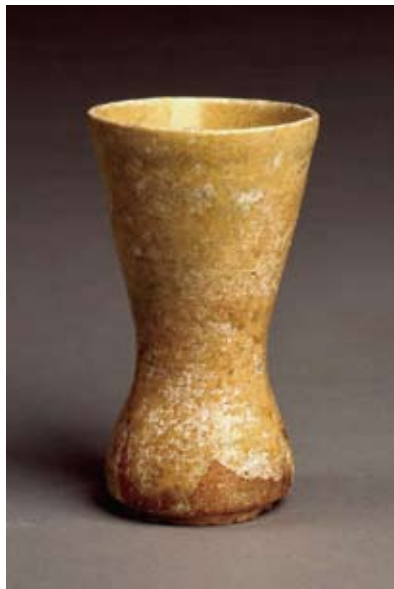

美濃陶磁歴史館だより

美濃陶磁歴史館
☎551245

重要文化財公開
「元屋敷陶器窯跡出土品展」
企画展
「土岐市の古窯 定林寺古窯跡群」
5月28日(日)まで開催中

ミュージアムグッズのご紹介 ポストカードに新デザインが加わりました！

美濃陶磁歴史館では、「志野茶碗 銘：都鳥^{みやこどり}」などのポストカード8種類を販売していますが、このたび新デザイン2種類が加わり、10種類となりました。1枚50円ですので、ぜひお買い求めください。

なお、5月18日(木)の『国際博物館の日』を記念し、当日の入館者先着20名様にお好きなポストカード1枚を差し上げます。ぜひご来館ください。

新デザインのポストカード

黄瀬戸花入
元屋敷東窯 重要文化財