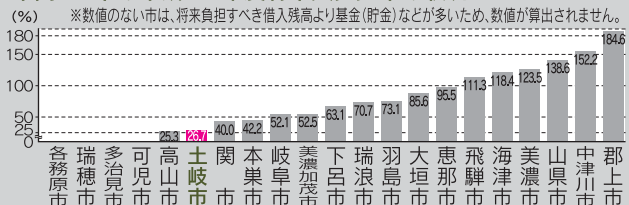

県内21市の平成19年度将来負担比率の状況