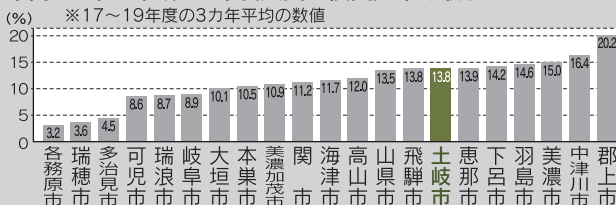

第18回

~本市の財政状況をチェックしてください~ 新しい財政健全化判断指標の数値を公表します②

自治体の財政全体の姿を住民の皆さんがチェックできるように、4つの新しい財政健全化判断指標の公表が義務付けられ、前回本市の19年度決算に基づいた数値をお知らせしました。

さて、他市(県内)の実質公債費比率と将来負担比率の状況は、下表の通りです(これらの数値は9月26日に岐阜県が公表した速報値で、その後数値が変動する場合があります)。なお、実質赤字比率と連結実質赤字比率は、いずれの市も黒字であるため数値はありません。実質公債費比率では、21市中14番目(18年度は20番目)、将来負担比率では6番目となっています(いずれも低い数値ほど健全)。

実質公債費比率については、決算年度以前3カ年度の平均数値であることから、単年度の数値がよくなっても急激に改善することは難しいという説明を当コーナー(第13回)でしました。ところが、19年度(17~19年度の平均)の数値は、18年度(16~18年度の平均:19.7%)と比較して、5.9ポイントも改善しました。実質公債費

比率は、メインの会計(一般会計)が負担するべき全会計の借入金返済額を分子、自治体の標準的な収入(標準財政規模)を分母として算出しますが、19年度決算に基づく算出から、都市計画税収入のうち都市計画事業(下水道事業など)の借入金返済に充てる分は、分子から除くことができるようになりました。この計算方法の変更の影響を受けて本市の単年度の数値が急激に減少し、3カ年平均でも5.9ポイント改善したというわけです。ですから、決して急激に財政状況が改善したわけではないので、誤解ないように注意してはなりません。

前回もお話ししましたが、本市の財政健全化判断指標は、いずれの数値も、イエローカード(警告段階)、レッドカード(財政破たん)の段階数値を下回っており、指標上では健全な状況にあるといえます。しかし、これらの数値はこの先多額の借入れや多額の基金(貯金)取り崩しをしなければ・・・という前提があることを忘れてはいけません。

県内21市の平成19年度実質公債費比率の状況