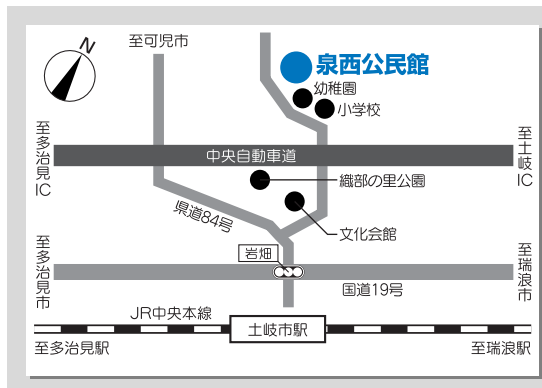

VOL.39

男と女のいきいきコラム

ひとりで悩まないで、
電話をしてみませんか？

悩み事はありませんか？私たちは日々の暮らしの中でさまざまな問題に直面します。すぐに解決できる問題もありますが、解決策が見つからず悩みの種となってしまう問題も多々あります。そういう時、あなたはひとりで悩んでいませんか？

(財)岐阜県地域女性団体協議会が管理運営する「男女共同参画プラザ」(岐阜県民ふれあい会館内)には、平成18年4月から「電話相談窓口」が設置されています。

昨年1年間に寄せられた電話相談の件数は1154件。相談者は30代・40代の方が多く、「パートナー関係」「仕事」「親子・家族」についての相談が目立っていたようです。

ひとりで悩まれている方や「どこに相談していいかわからない」とお困りの方は、気軽な気持ちで電話してみてはいかがでしょうか。

なお、「電話相談窓口」の電話番号や相談日時については、本紙12頁「情報ひろば」に詳しくご案内しています。

多く寄せられる相談内容(例)

分類	相談概要
心	うつ病、摂食障害、依存症
パートナー関係	夫のDV、夫のギャンブルや借金・女性関係、離婚相談
仕事	仕事が長続きしない、再就職、息子(娘)の就職、仕事と育児の両立
親子家族	介護問題、子どもの不登校・引きこもり、虐待、息子(娘)の離婚
生き方	結婚できない、いじめが原因で自信が持てない、老後の不安
人間関係	職場の人間関係、近所付き合い、人とうまく付き合えない
生活	経済不安、多重債務
身体	不妊、更年期
性・性暴力	職場のセクハラ

平成11年4月にオープンした公民館です。軽スポーツをすることを目的とした多目的ホール「ふれあいホール」があり、バドミントンやスポレック、ソフトバレーなどのさまざまなサークルが利用しています。また、トレッドミルをはじめ、ローイングマシンやエルゴサイザーなどのトレーニング機器を備えるトレーニングルームがあり、多くの方が健康管理や運動不足解消のために汗を流しています。利用料金は1回100円です。初めて利用の方は初めに講習を行いますので、お電話でお申し込みください。今年度、一部のマシンを増設・更新しました。多くの方のご利用をお待ちしております。

また、サンドブラスターを設置した「夢工房」と呼ばれる工作室もあり、七宝焼やガラス工芸などの制作も可能です。

泉西公民館ではさまざまな独自の活動を行っており、夏休み期間には「なかよし講座」としてホテルの放流や観賞をする「ホテルの教室」や、「夏休み子ども陶芸教室」などを開催しました。また、「こどもの広場」として紙芝居や読み聞かせを行う「西っ子広場」や、夏休みの学習場所を提供する「学習の広場」など、子どもの居場所づくりを中心に活動しています。

◆住所 土岐市泉が丘町 1-176 ☎ 0288

第17回

施設紹介

泉西公民館