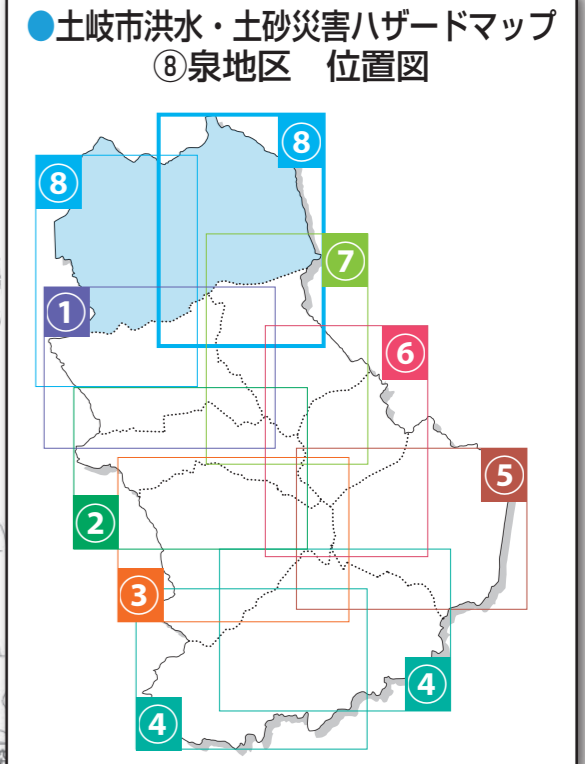

# 土岐市 洪水・土砂災害ハザードマップ

## 泉地区 2/2

この図は、計画規模の降雨（1年間に発生する確率が1/10～1/100程度）により氾濫した場合の洪水が想定される区域と水深を表示しています。  
また、想定した複数の河川それぞれの最大の浸水区域および浸水深を重ね合わせて表示したものであり、すべての区域が同時に浸水するものではありません。

### 凡例

**土砂災害特別警戒区域 (レッドゾーン)**  
**土砂災害警戒区域 (イエローゾーン)**  
 赤色や黄色以外の場所でも土砂災害が発生する可能性があります  
 (区域の詳細については、最新版の図録、多量土砂災害、市域にある公共施設等で確認ください)

①土石流 ②急傾斜 ③地すべり

浸水した場合に想定される水深  
 20.0m以上の区域  
 10.0m～20.0m未満の区域  
 5.0m～10.0m未満の区域  
 3.0m～5.0m未満の区域  
 1.0m～3.0m未満の区域  
 0.5m～1.0m未満の区域  
 0.3m～0.5m未満の区域  
 0.3m未満の区域

家屋倒壊等氾濫想定区域  
 河岸浸食区域  
 氾濫源区域

地元検討会情報  
 地元検討会で住民の皆さんから寄せられた情報に基づき、危険な箇所を特定しています  
 ●過去の災害箇所  
 ●危険箇所  
 ●安全箇所  
 ●避難所

避難所の種類  
 (1) 広域避難所  
 (2) 一時避難所  
 (3) 広域避難所  
 (4) 一時避難所

福祉避難所  
 災害時に一般避難所において、避難生活が困難な高齢者や障がいのある人など、何らかの特別な配慮を必要とする方が避難する施設です。  
 ウェルフェア土岐及びびじりムが福祉避難所として開設されたときは、福祉避難所としての機能を果たします。  
 市職員、民間ボランティア、一般の避難所としての開設はしません。