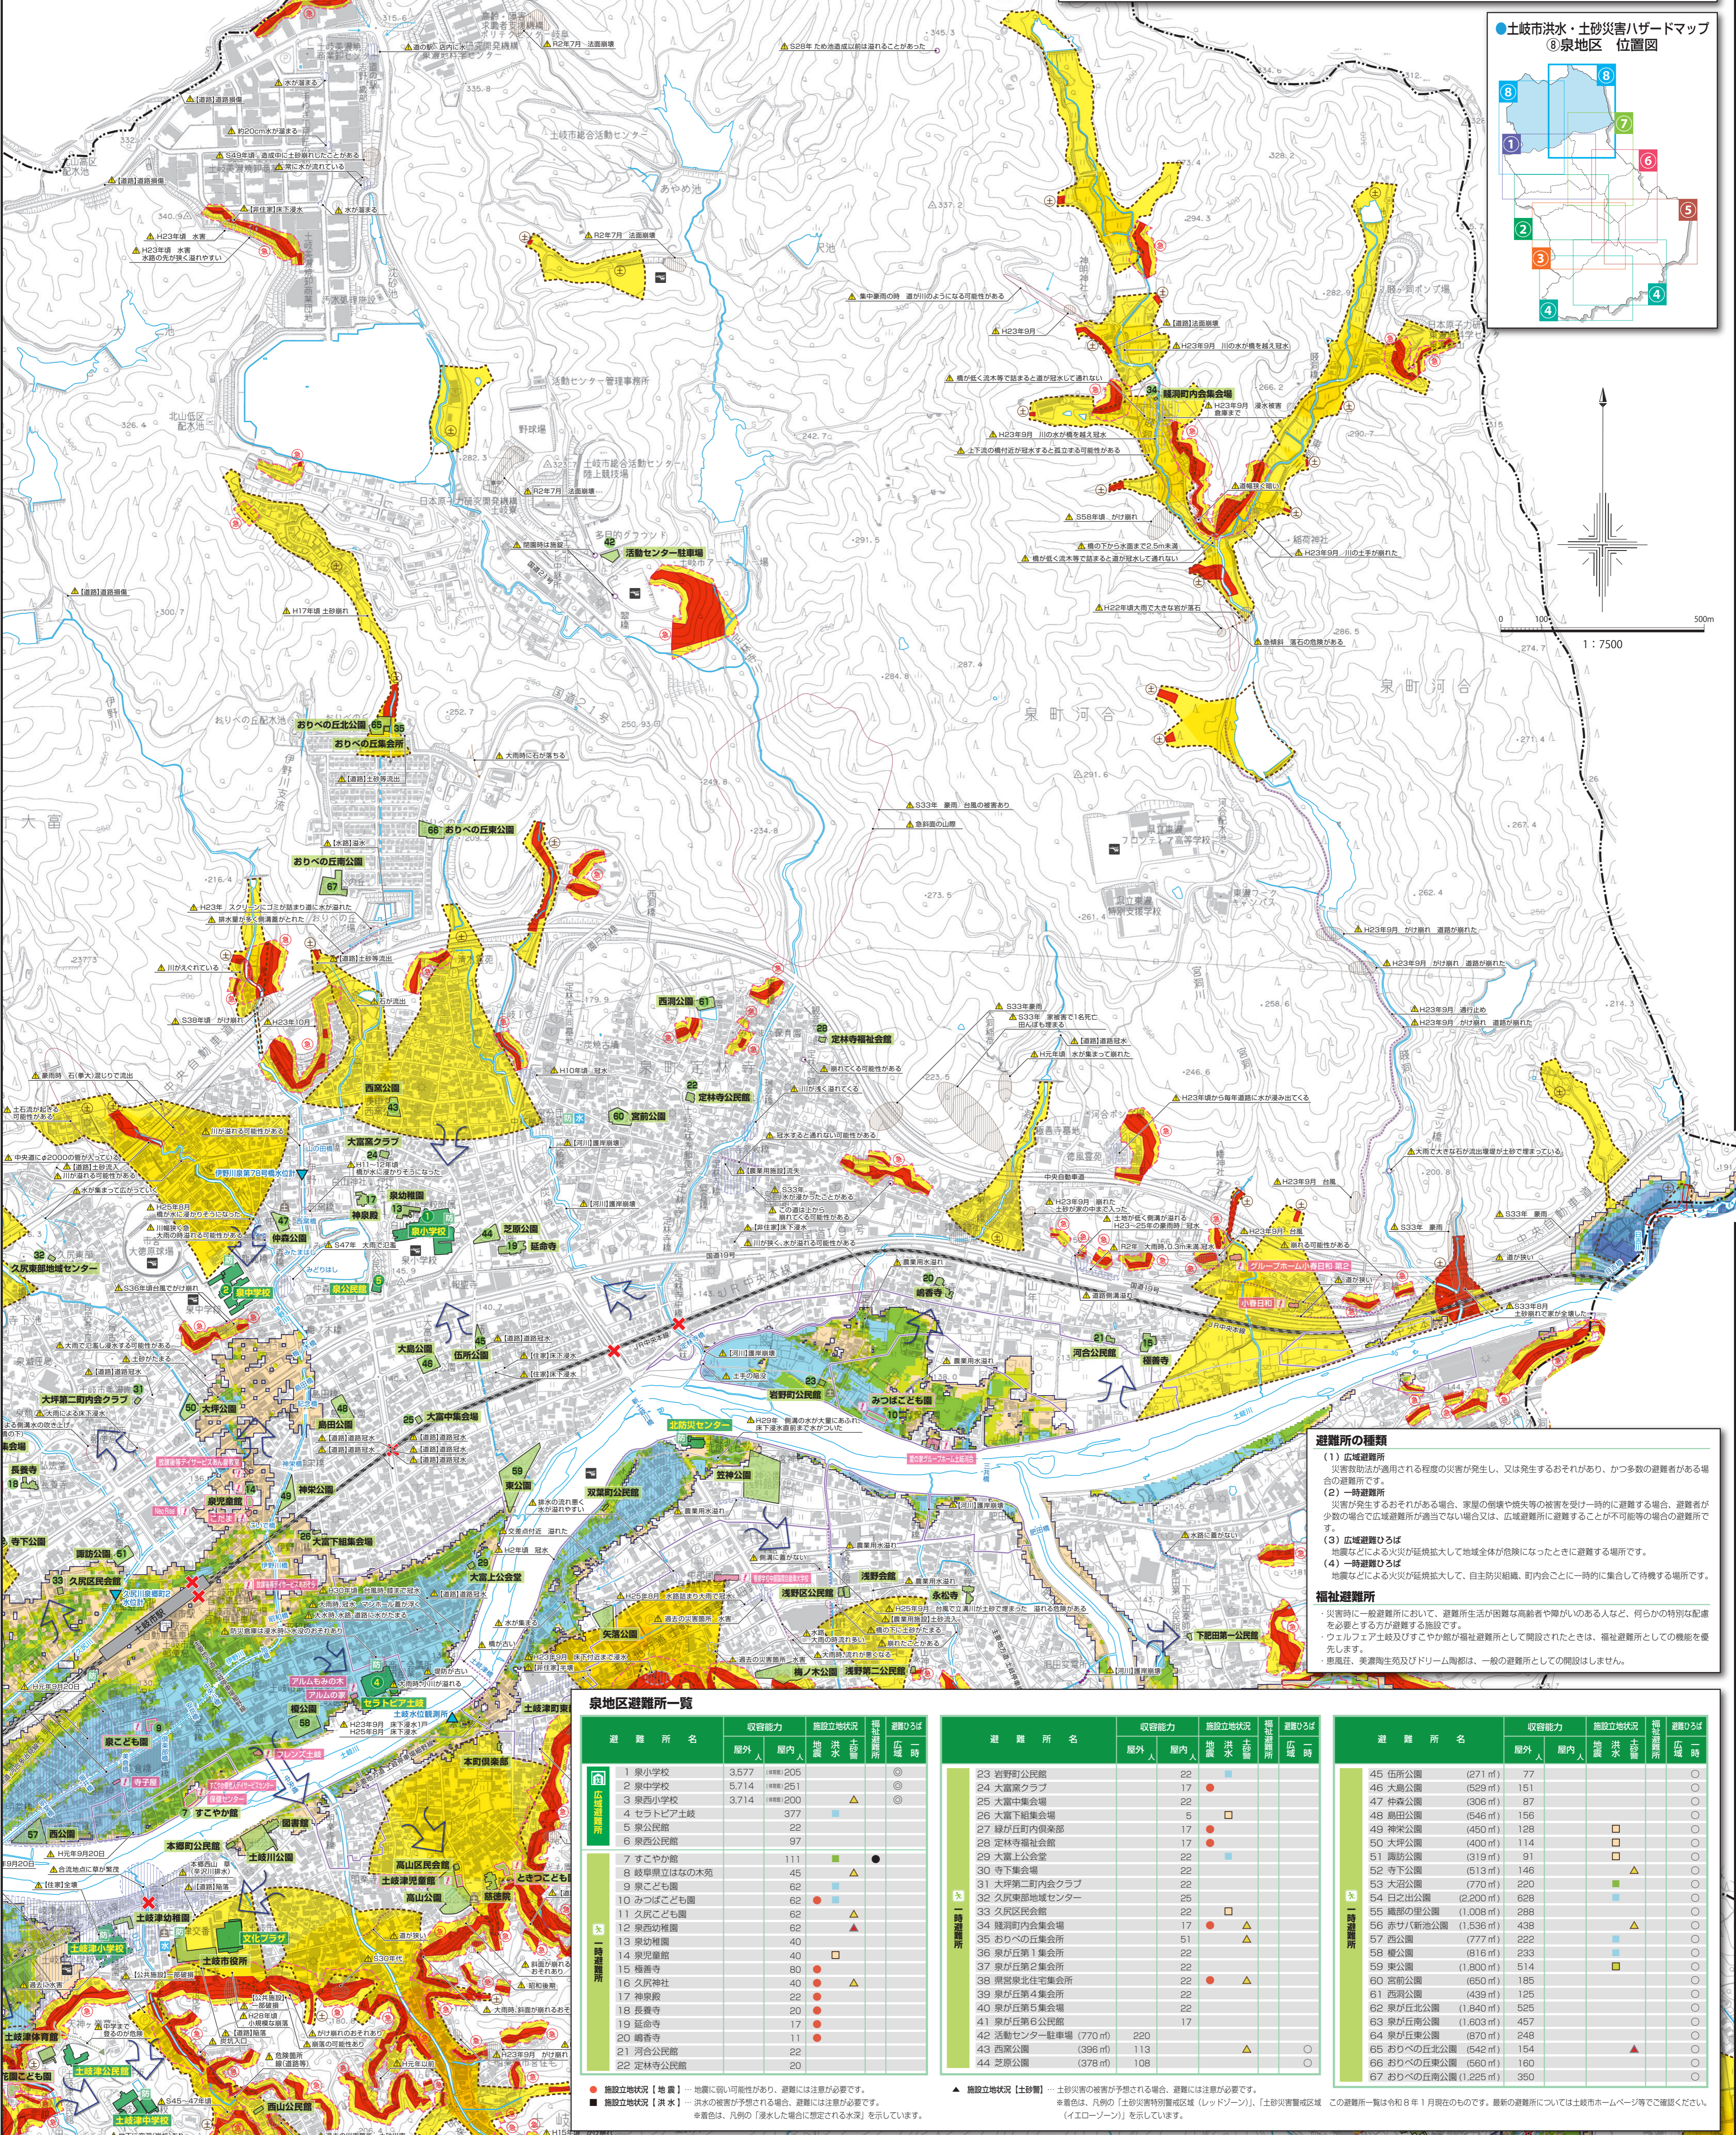

# 土岐市 洪水・土砂災害ハザードマップ

## 泉地区 2/2

この図は、計画規模の降雨（1年間に発生する確率が1/10～1/100程度）により氾濫した場合の洪水が想定される区域と水深を表示しています。  
また、想定した複数の河川それぞれの最大の浸水区域および浸水深を重ね合わせて表示したものであり、すべての区域が同時に浸水するものではありません。

### 凡例

**土砂災害特別警戒区域 (レッドゾーン)**  
**土砂災害警戒区域 (イエローゾーン)**  
 赤色や黄色以外の場所でも土砂災害が発生する可能性があります  
 (区域の詳細については、最新版の図録、多量土砂災害、市域にある公共施設等で確認ください)

①土石流 ②急傾斜 ③地すべり

浸水した場合に想定される水深  
 20.0m以上の区域  
 10.0m～20.0m未満の区域  
 5.0m～10.0m未満の区域  
 3.0m～5.0m未満の区域  
 1.0m～3.0m未満の区域  
 0.5m～1.0m未満の区域  
 0.3m～0.5m未満の区域  
 0.3m未満の区域

家屋倒壊等氾濫想定区域  
 河岸浸食区域  
 氾濫源区域

地元検討会情報  
 地元検討会で住民の皆さんから寄せられた情報に基づき、危険な箇所を特定しています  
 ●過去の災害箇所  
 ●危険箇所  
 ●安全箇所  
 ●避難所

避難所の種類  
 (1) 広域避難所  
 (2) 一時避難所  
 (3) 広域避難所  
 (4) 一時避難所

福祉避難所  
 災害時に一般避難所において、避難生活が困難な高齢者や障がいのある人など、何らかの特別な配慮を必要とする方が避難する施設です。  
 ウェルフェア土岐及びびじりムが福祉避難所として開設されたときは、福祉避難所としての機能を果たします。  
 市職員、民間ボランティア、一般の避難所としての開設はしません。