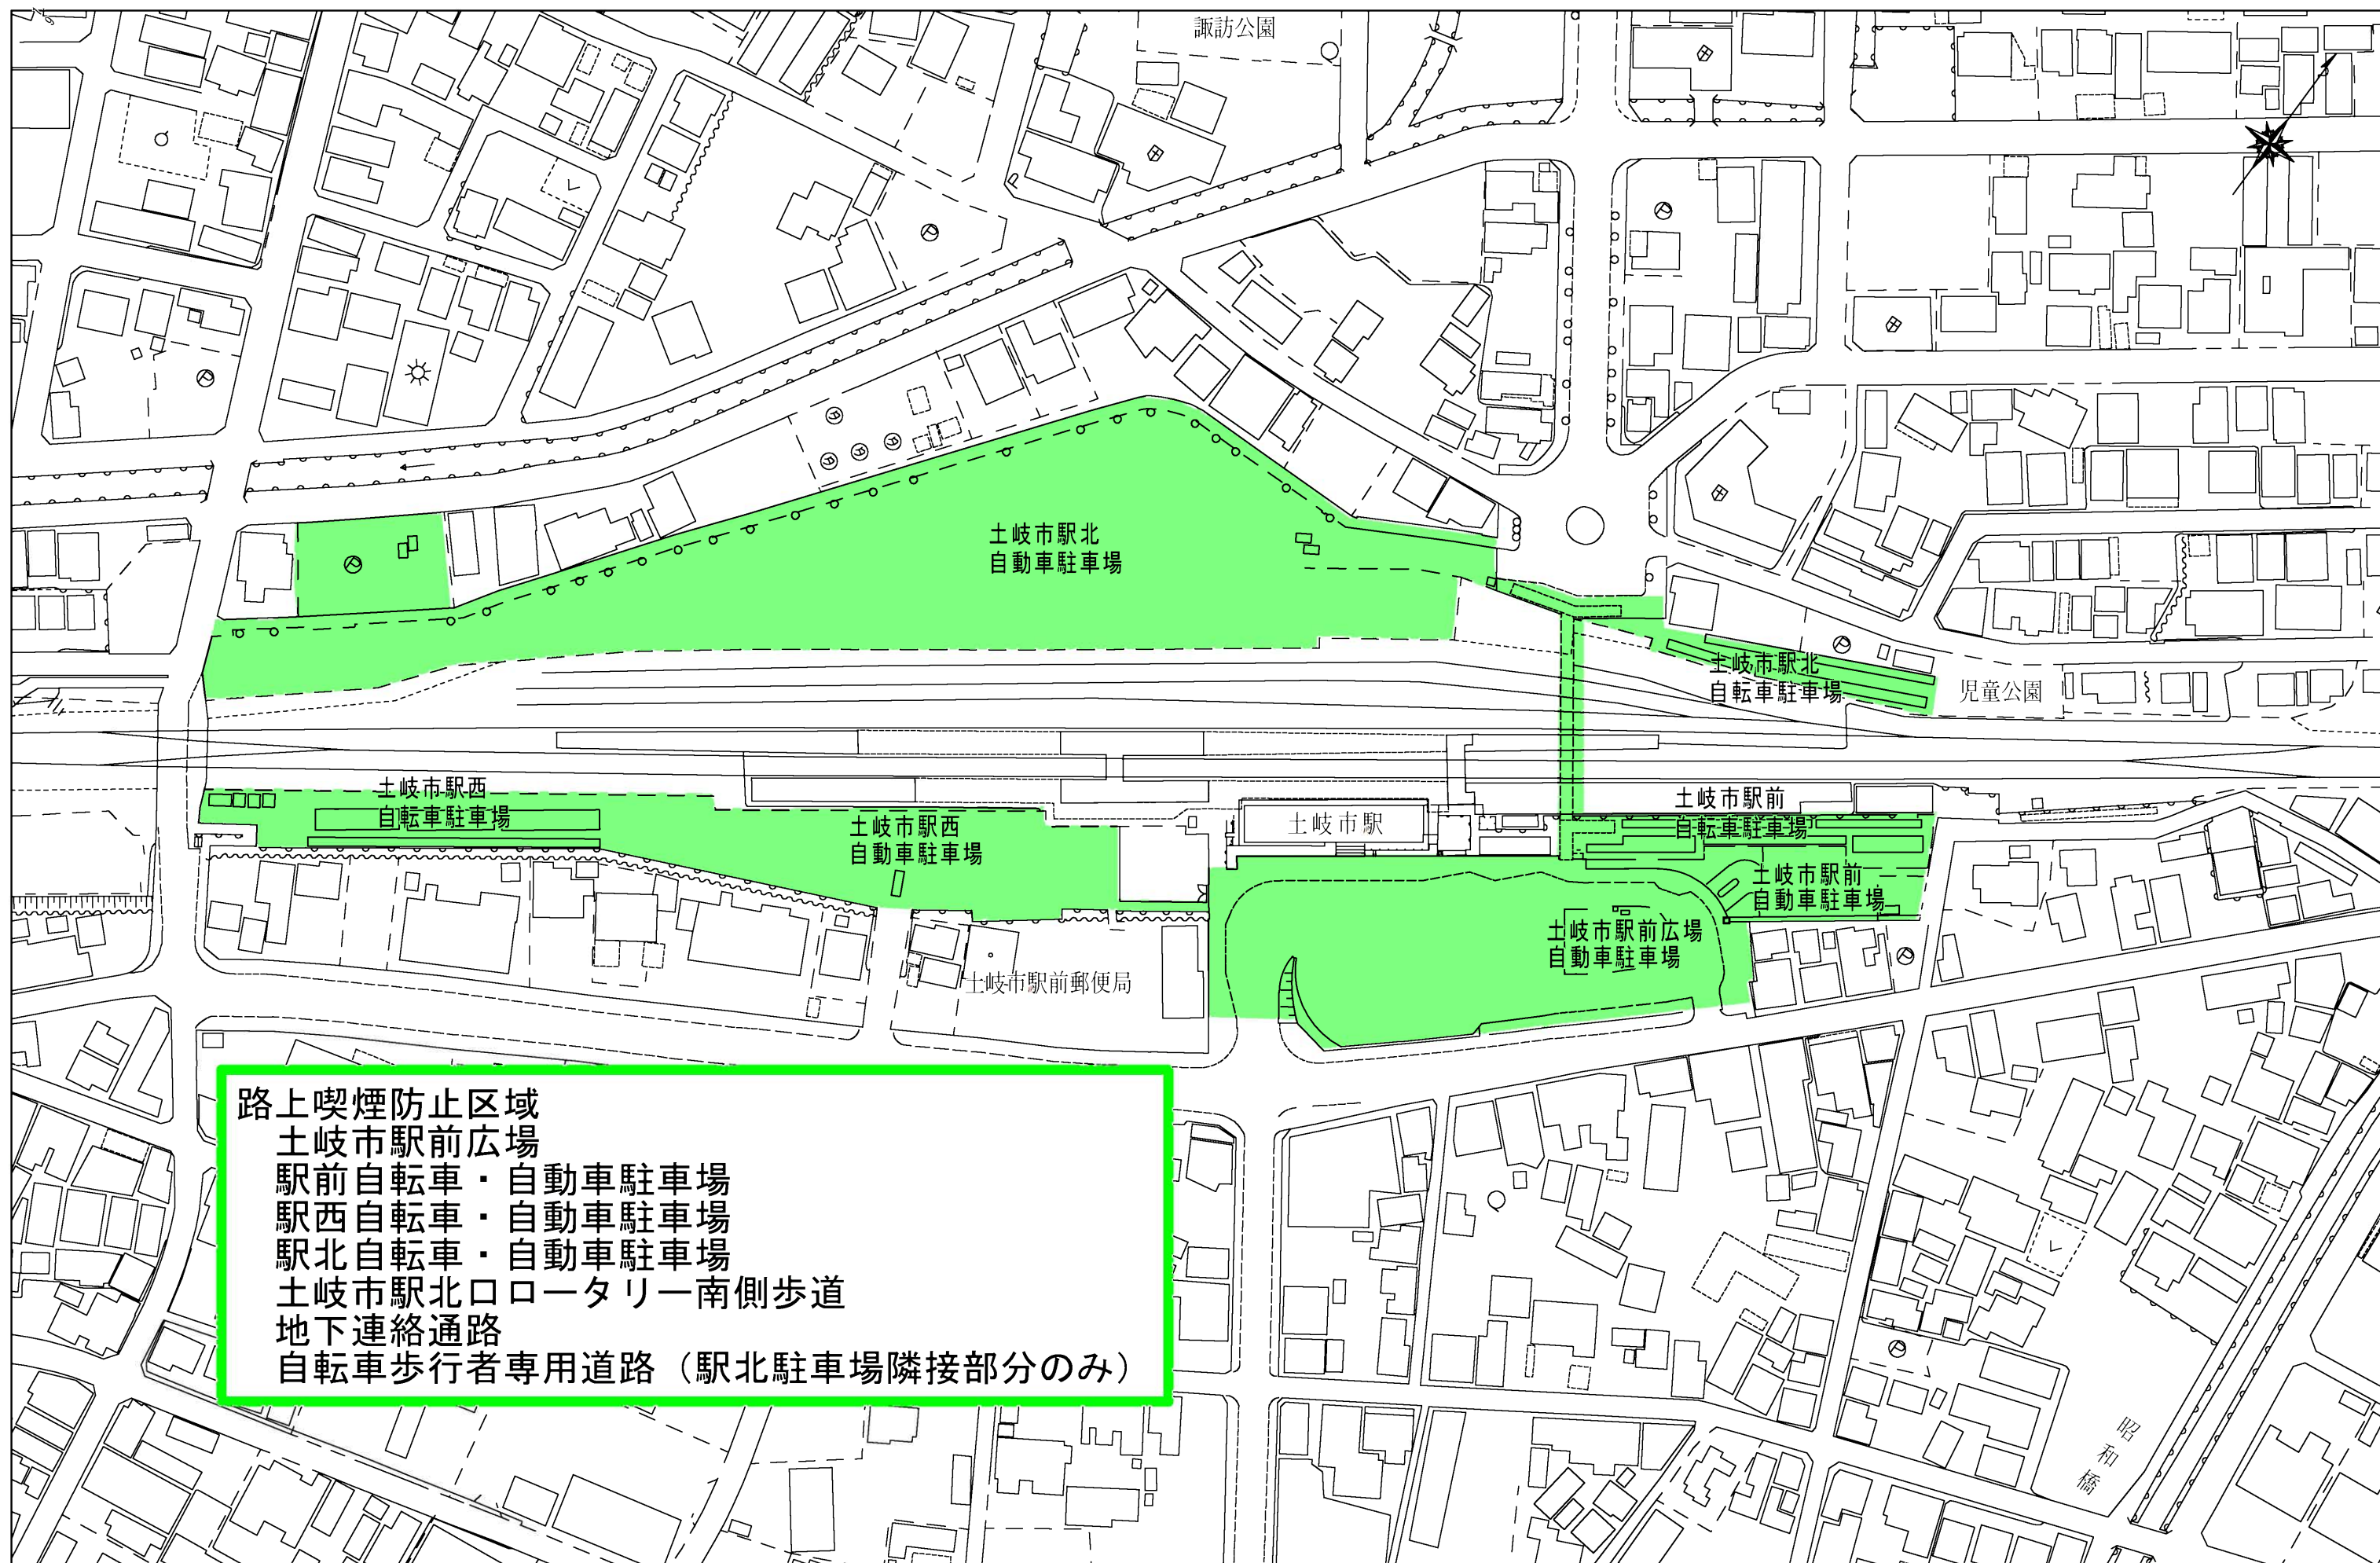

# 路上喫煙防止区域

- 路上喫煙防止区域
- 土岐市駅前広場
- 駅前自転車・自動車駐車場
- 駅西自転車・自動車駐車場
- 駅北自転車・自動車駐車場
- 土岐市駅北口ロータリー南側歩道
- 地下連絡通路
- 自転車歩行者専用道路（駅北駐車場隣接部分のみ）