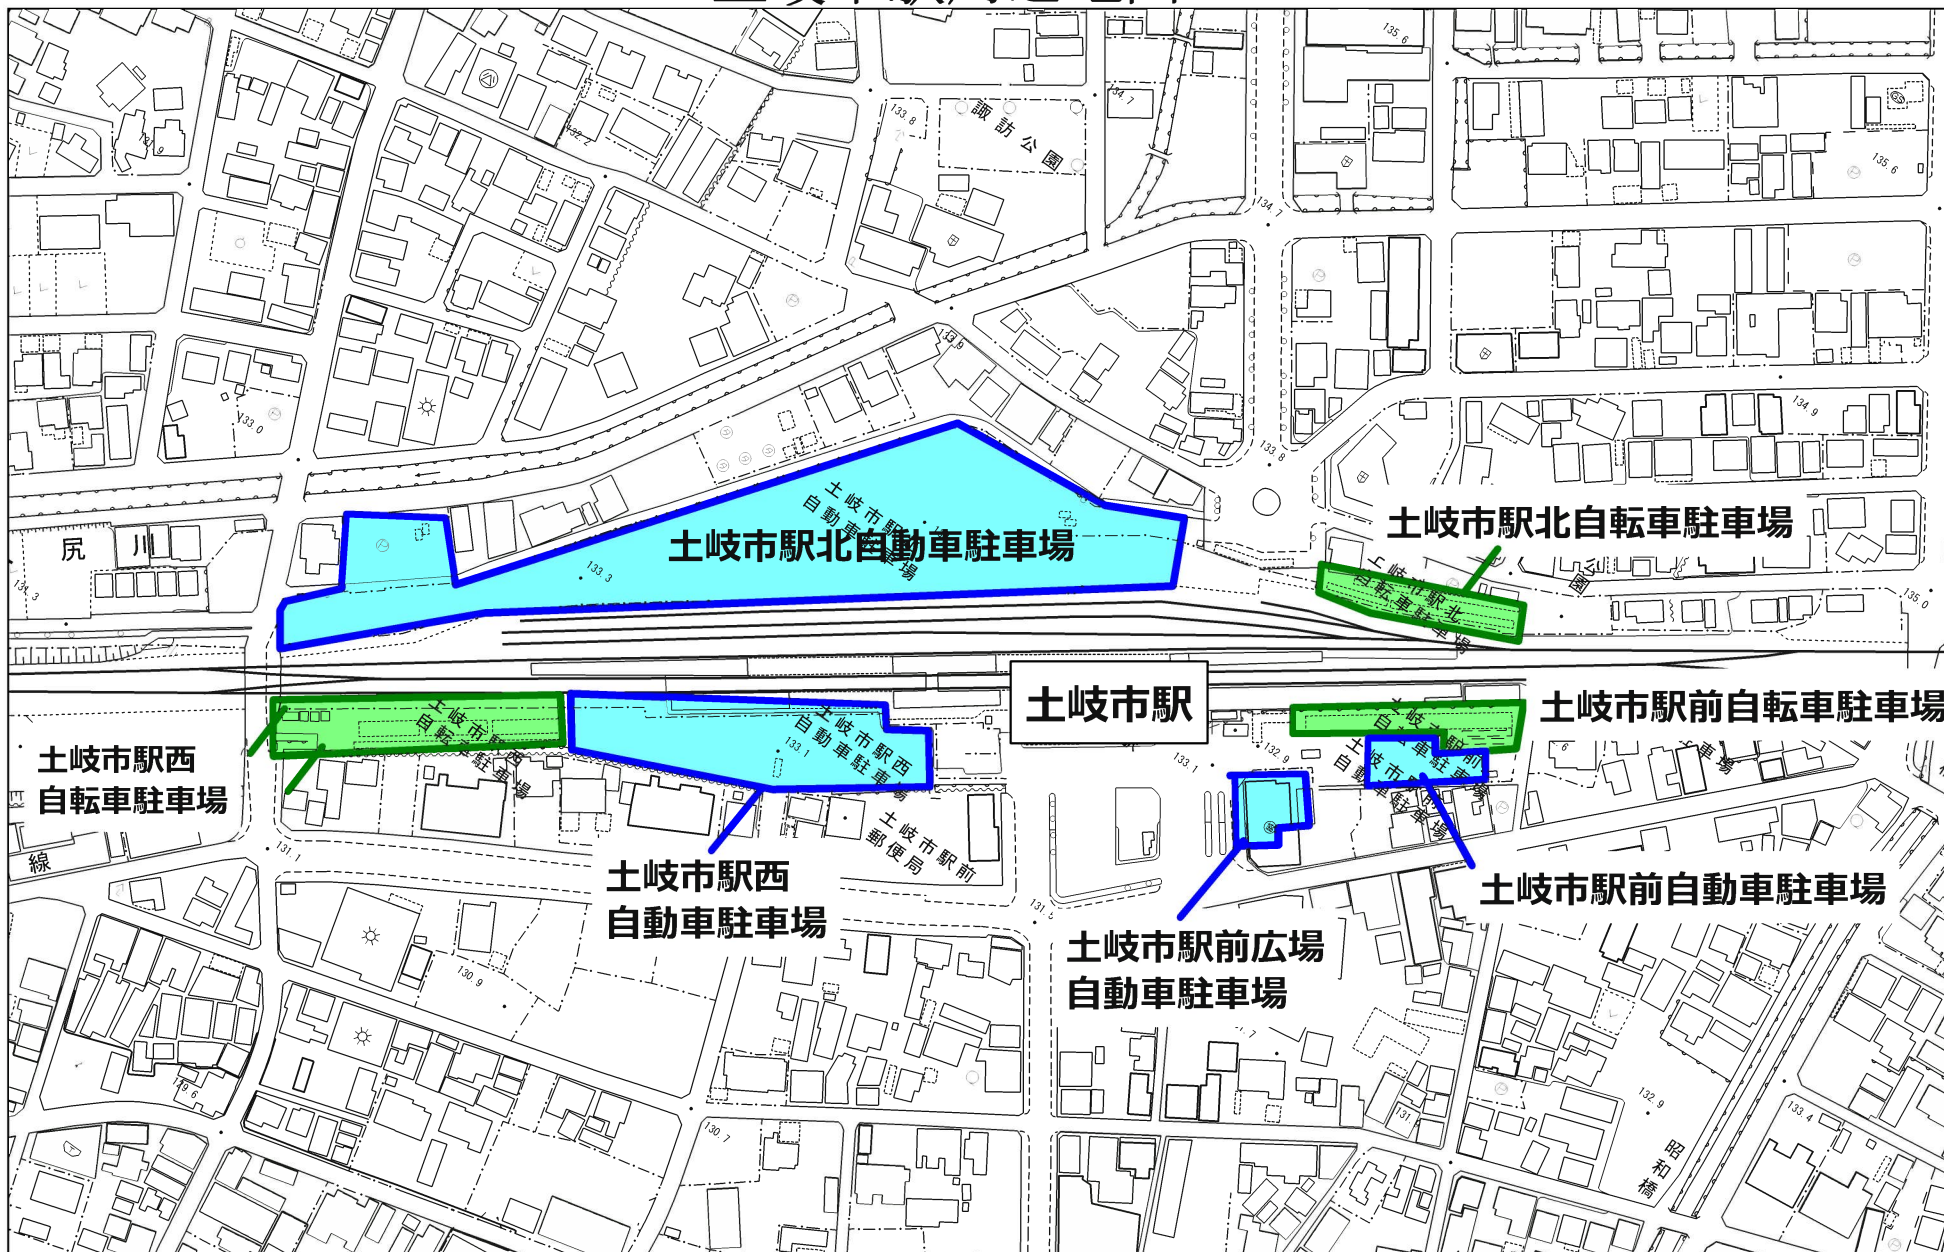

土岐市駅周辺地図

1/2,500

0m 50m 100m 150m 200m