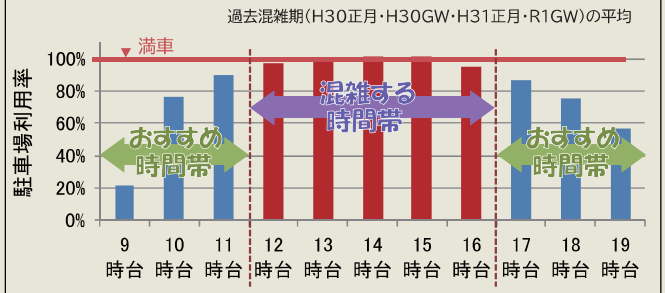

## その1 混雑時間を避けて かしこく利用！

- 休日の土岐プレミアム・アウトレットは**お昼頃に駐車場が満車になりやすいので、混雑時間を避けて時間を有効に使いませんか？**
- **P5（立体）**や場外の**P7～9は比較的空いています。混んでいる駐車場を避けたご利用をおすすめします。**

## その2 事前に渋滞情報を チェック！

- 移動時間検索サイトで利用する**道路の渋滞状況を確認**しましょう。

交通状況の確認はこちら

高速道路交通状況

<https://www.c-highway.jp/pcs/site/map?area=area05>

国道19号ライブカメラ

[https://www.cbr.mlit.go.jp/tajimi/desk/area\\_02.html](https://www.cbr.mlit.go.jp/tajimi/desk/area_02.html)

## その3 迂回ルートや高速道路利用も考えよう！

- 休日の土岐プレミアム・アウトレット周辺では、特に**国道19号に交通が集中して渋滞が発生することがあります。**
- **渋滞時は迂回ルートの案内を実施しています**のでご利用ください。また、高速道路の利用もご検討ください。

土岐プレミアム・アウトレット駐車場混雑状況

駐車場のご案内

土岐市土岐ヶ丘付近における渋滞対策検討会議