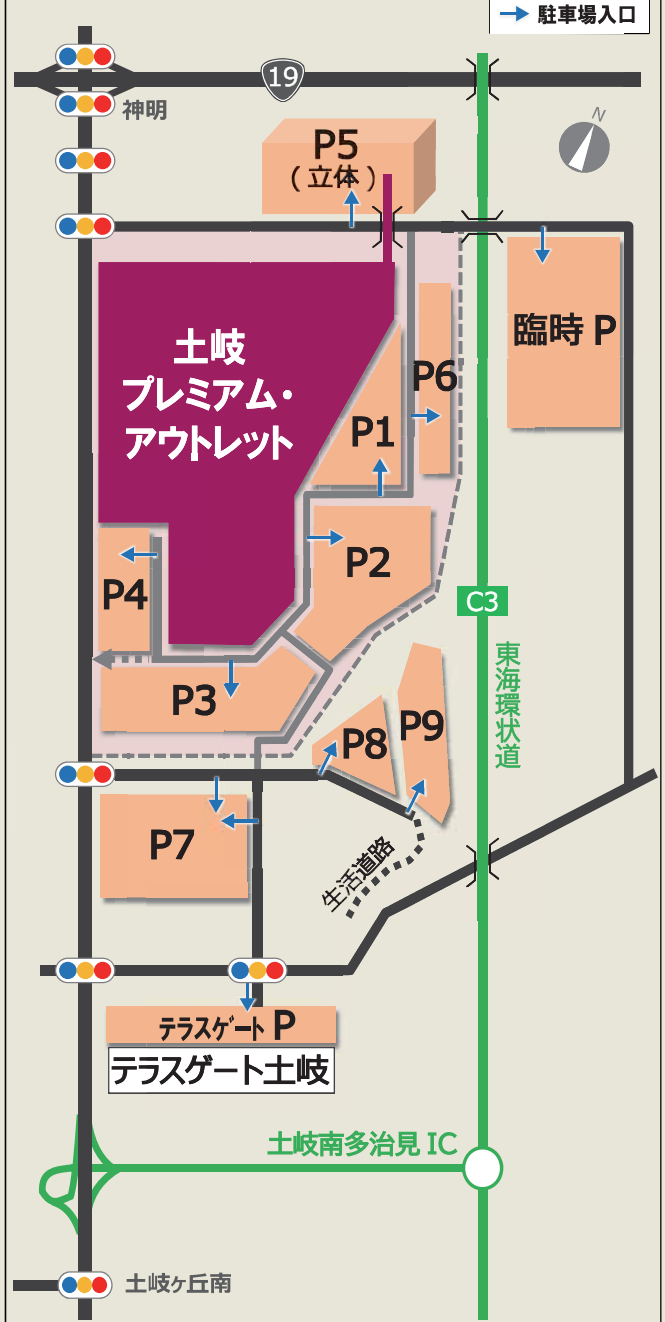

## その1 混雑時間を避けて かしこく利用！

- 休日の土岐プレミアム・アウトレットは**お昼頃に駐車場が満車になりやすいので、混雑時間を避けて時間を有効に使いませんか？**
- **P5（立体）**や場外の**P7～9は比較的空いています。混んでいる駐車場を避けたご利用をおすすめします。**

## その2 事前に渋滞情報を チェック！

- 移動時間検索サイトで利用する**道路の渋滞状況を確認**しましょう。

交通状況の確認はこちら

高速道路交通状況

<https://www.c-highway.jp/pcs/site/map?area=area05>

国道19号ライブカメラ

[https://www.cbr.mlit.go.jp/tajimi/desk/area\\_02.html](https://www.cbr.mlit.go.jp/tajimi/desk/area_02.html)

## その3 迂回ルートや高速道路利用も考えよう！

- 休日の土岐プレミアム・アウトレット周辺では、特に**国道19号に交通が集中して渋滞が発生することがあります。**
- **渋滞時は迂回ルートの案内を実施しています**のでご利用ください。また、高速道路の利用もご検討ください。

土岐プレミアム・アウトレット駐車場混雑状況

駐車場のご案内

土岐市土岐ヶ丘付近における渋滞対策検討会議