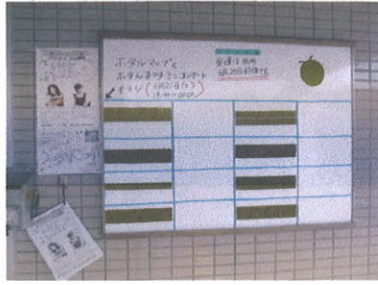

H26年度 鶴里ホテルの里づくりの会 活動記録

水槽設置 H26. 7. 4

案内看板設置・ホテル情報掲示 H26. 6月

ホテルまつり・ミニコンサート H26. 6. 21

堀切川整備 H26. 9. 28

鶴里小学校幼虫取り出しと放流 H27. 3. 13 妻木川

カワニナ放流と堀切川整備 H27. 3. 15

幼虫放流会 H27. 3. 22 広畑川