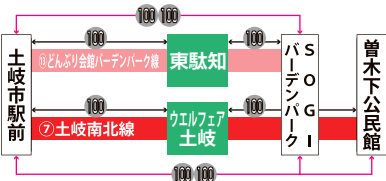

①

泉が丘線

毎日

※12/30～1/3までは
土曜・休日ダイヤで運行

	月～金	月～金	月～金	月～金	月～金	月～金	土・休日	土・休日
土岐市駅前発	6:56	7:26	東駄知・下石から 9:37 10:28 16:18			19:05	東駄知・下石から 7:26 12:51	
		7:24	8:49	13:42	15:17			
		旭ヶ丘・肥田から						
名古屋方面へ	普通 7:02	快速 7:37	普通 9:34	快速 13:35	普通 16:46	快速 20:17	快速 8:09	快速 14:46
中津川方面へ	普通 6:56	快速 7:33	普通 9:51	快速 13:23	普通 16:26	快速 20:09	快速 8:23	快速 14:23

市民バス ① 泉が丘線 時刻表

土岐市駅前			9:56	13:45			8:29	14:49
土岐市駅北	7:06	7:45	9:59	13:48	16:57	20:24	8:32	14:52
寺下	7:08	7:47	10:01	13:50	16:59	20:26	8:34	14:54
寺上	7:10	7:49	10:03	13:52	17:01	20:28	8:36	14:56
泉が丘団地口	7:11	7:50	10:04	13:53	17:02	20:29	8:37	14:57
泉が丘6丁目	7:12	7:51	10:05	13:54	17:03	20:30	8:38	14:58
泉が丘5丁目	7:13	7:52	10:06	13:55	17:04	20:31	8:39	14:59
泉が丘3丁目	7:14	7:53	10:07	13:56	17:05	20:32	8:40	15:00
泉が丘4丁目	7:14	7:53	10:07	13:56	17:05	20:32	8:40	15:00
泉が丘2丁目	7:15	7:54	10:08	13:57	17:06	20:33	8:41	15:01
泉が丘1丁目	7:15	7:54	10:08	13:57	17:06	20:33	8:41	15:01
泉西公民館	7:16	7:55	10:09	13:58	17:07	20:34	8:42	15:02
美濃陶磁歴史館前	7:18	7:57	10:11	14:00	17:09	20:36	8:44	15:04
土岐市駅北	7:20	7:59	10:13	14:02	17:11	20:38	8:46	15:06
土岐市駅前			10:16	14:05			8:49	15:09

土岐市駅前発	下石・東駄知行						下石・東駄知行	
	7:45	9:25	12:20	15:15	18:05		9:45 17:10	
			肥田・旭ヶ丘行				肥田・旭ヶ丘行	
		8:30	10:20	14:20	18:25		16:20	
名古屋方面へ	普通 7:25	快速 8:05	普通 10:30	快速 14:11	普通 17:19	快速 21:09	快速 8:56 15:26	
中津川方面へ	快速 7:37	普通 8:11	普通 10:20	快速 14:35	普通 17:30	快速 20:52	快速 9:13 15:35	

市民バス ご利用案内

運賃(大人・小人同一)

一乗車 100円

(ただし一部区間は200円)

※運賃はバス降車時にお支払いください。
※小学校就学前の幼児は無料です。

⑦土岐南北線、⑬どんぶり会館パーデンパーク線において、乗り継ぎ結節点である「東駄知」・「ウェルフェア土岐」停留所をまたいでご利用の場合は200円となります。