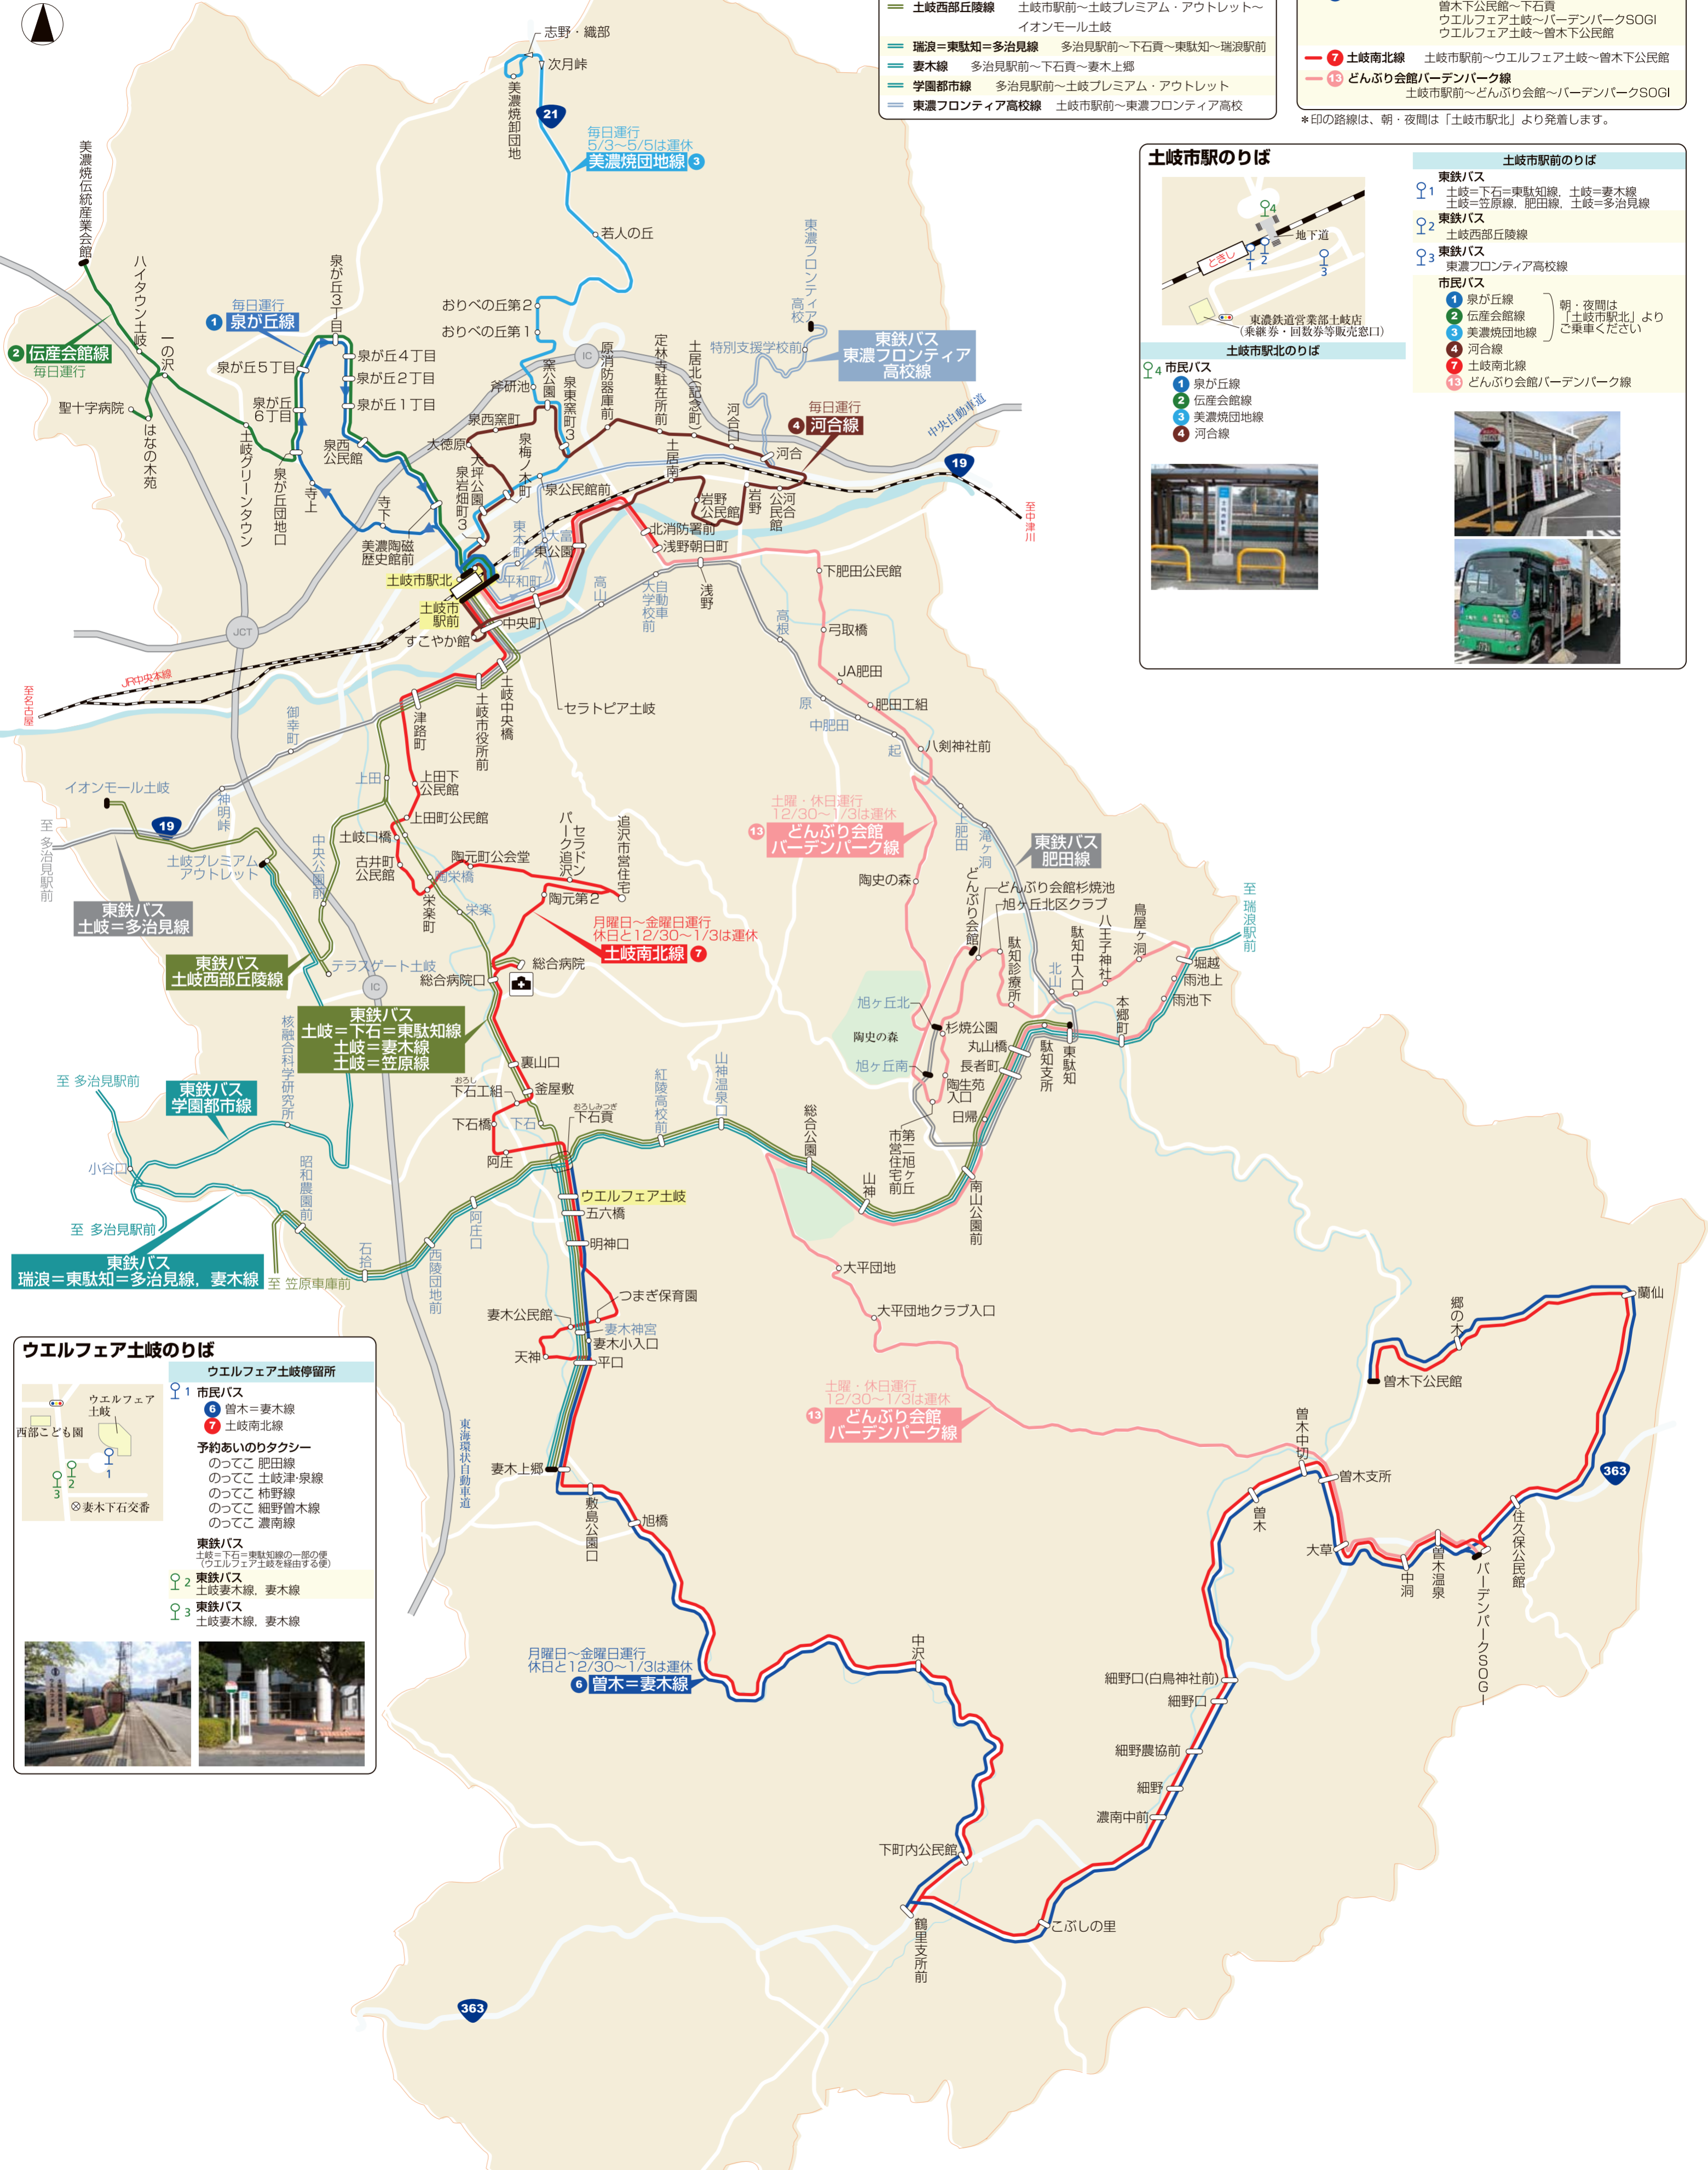

# 土岐市内バスマップ

2023年3月18日現在

- 片方向のみ運行
- 片方向のみ停車の停留所
- 主な起点・終点停留所

黒色文字の停留所：市民バスが停車する停留所  
市民バスと東鉄バスが停車する停留所  
灰色文字の停留所：東鉄バスのみが停車する停留所

### バス路線（東鉄バス）

お問い合わせは 東濃鉄道多治見営業所 TEL0572-44-1616

- 肥田線 土岐駅前～中肥田～旭ヶ丘
- 土岐＝多治見線 土岐駅前～多治見駅前
- 土岐＝下石＝東駄知線 土岐駅前～下石～東駄知  
(平日の一部の便はウエルフェア土岐を経由します)
- 土岐＝妻木線 土岐駅前～下石～妻木上郷
- 土岐＝笠原線 土岐駅前～下石～笠原車庫前
- 土岐西部丘陵線 土岐駅前～土岐プレミアム・アウトレット～イオンモール土岐
- 瑞浪＝東駄知＝多治見線 多治見駅前～下石～東駄知～瑞浪駅前
- 妻木線 多治見駅前～下石～妻木上郷
- 学園都市線 多治見駅前～土岐プレミアム・アウトレット
- 東濃フロンティア高校線 土岐駅前～東濃フロンティア高校

\*印の路線は、朝・夜間は「土岐駅北」より発着します。

### 土岐駅北のりば

東鉄バス  
1 土岐＝下石＝東駄知線、土岐＝妻木線  
土岐＝笠原線、肥田線、土岐＝多治見線

東鉄バス  
2 土岐西部丘陵線

東鉄バス  
3 東濃フロンティア高校線

市民バス  
1 泉が丘線  
2 伝産会館線  
3 美濃焼団地線  
4 河合線  
7 土岐南北線  
13 どんぶり会館バーデンパーク線

朝・夜間は「土岐駅北」よりご乗車ください