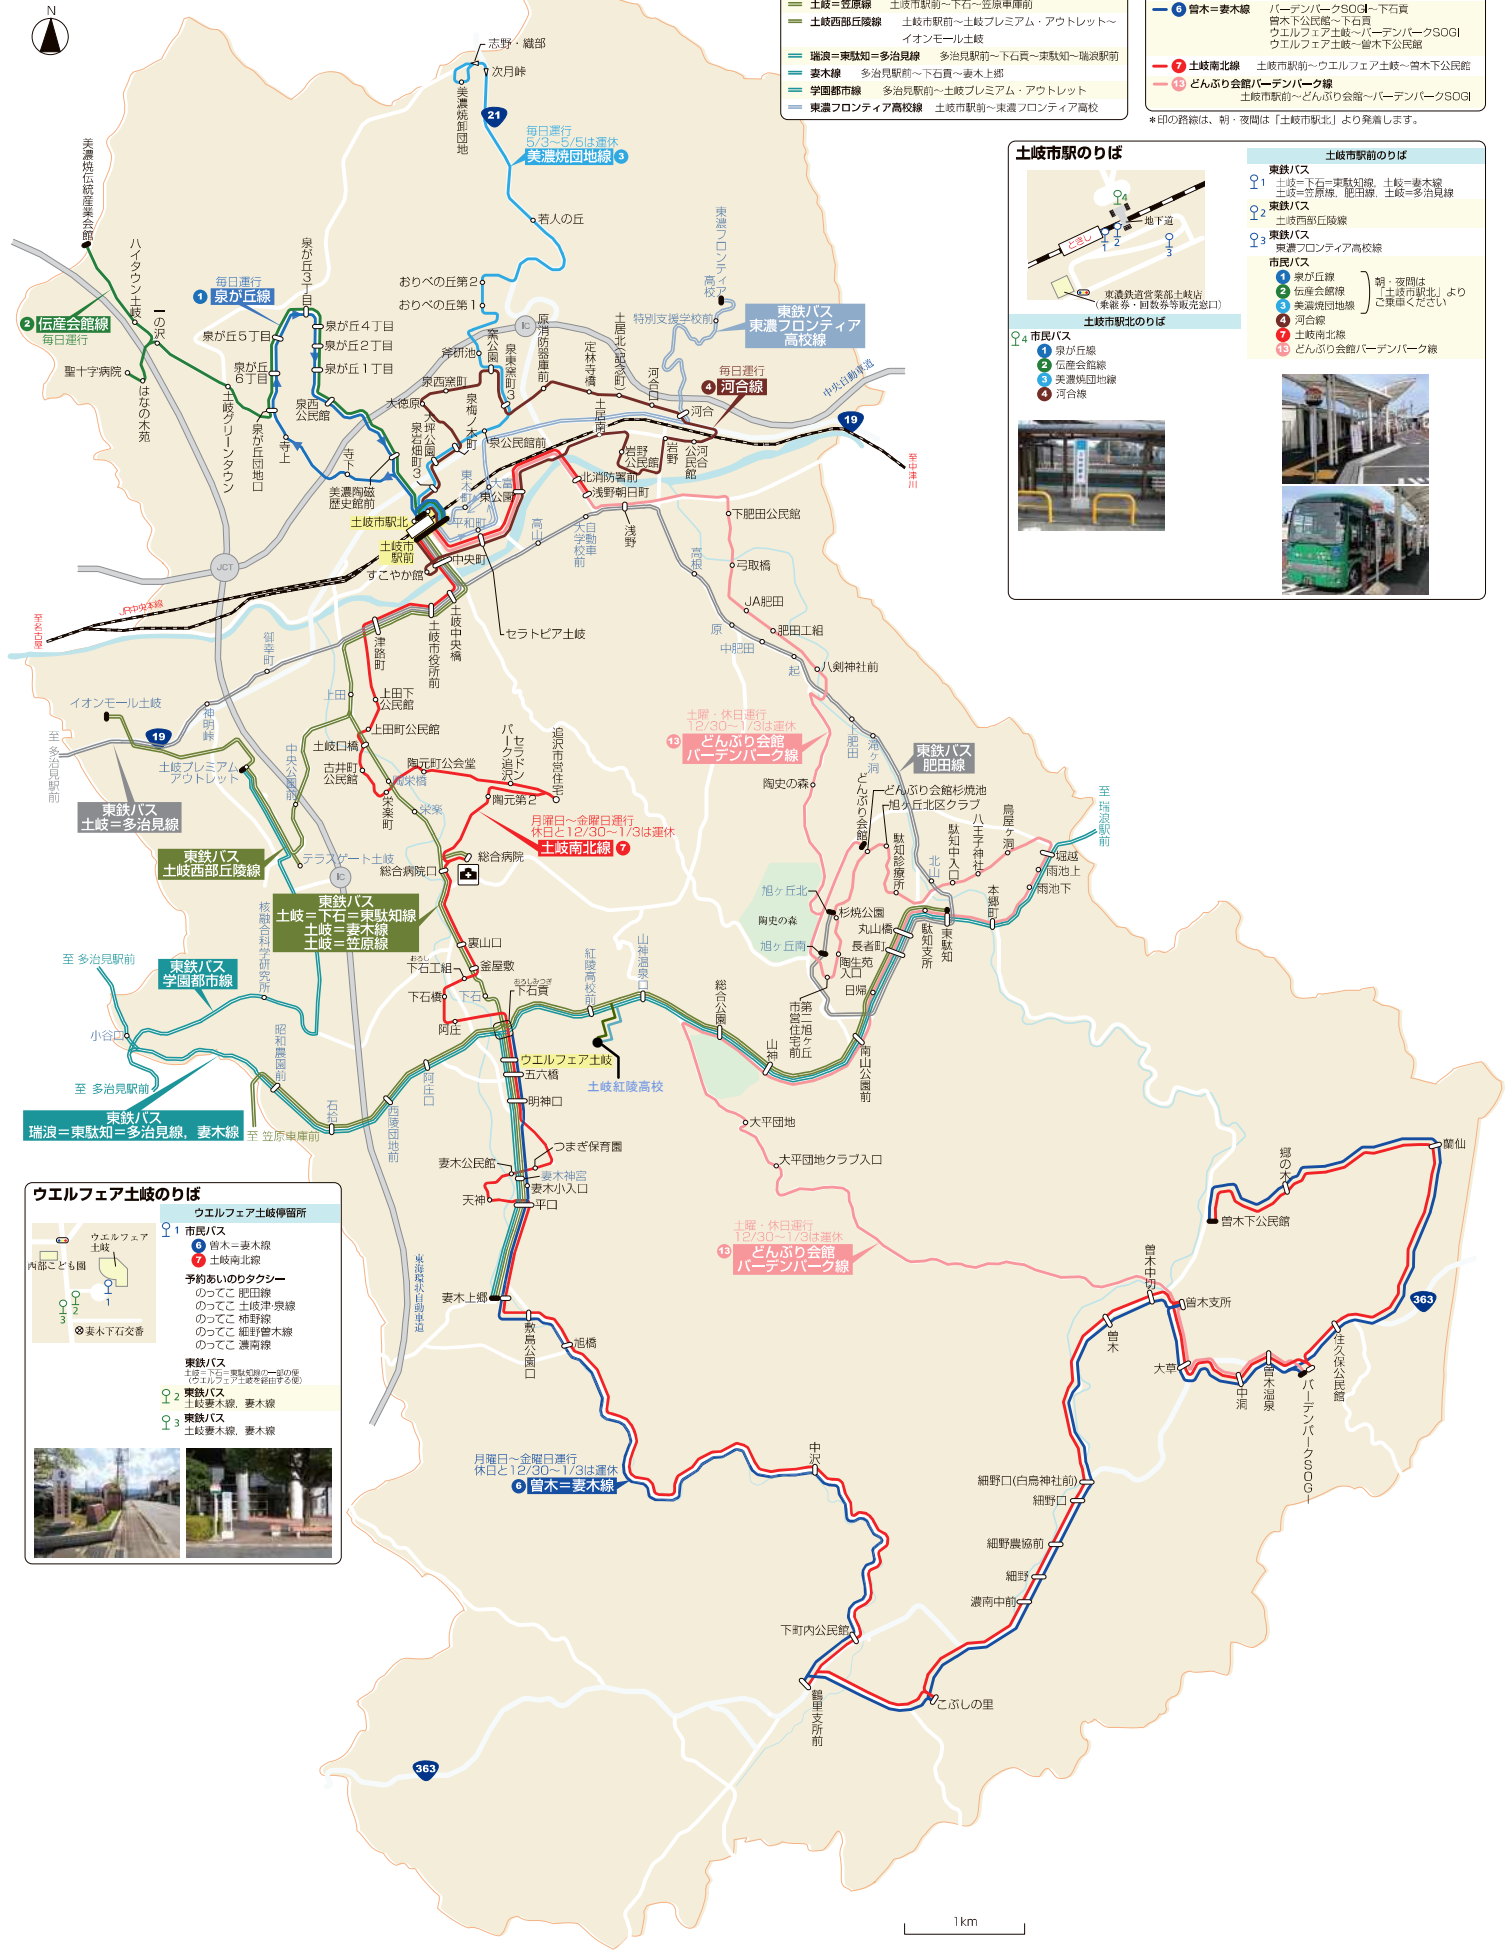

土岐市内バスマップ

2024年4月1日現在

- 片方向のみ運行
 - 片方向のみ停車の停留所
 - 主な起点・終点停留所
- 黒色文字の停留所：市民バスが停車する停留所
市民バスと東鉄バスが停車する停留所
灰色文字の停留所：東鉄バスのみが停車する停留所

バス路線 (東鉄バス)

お問い合わせは：東濃鉄道多治見営業所 TEL0572-44-1616

- 肥田線 土岐市駅前～中肥田～旭ヶ丘
- 土岐＝多治見線 土岐市駅前～多治見駅前
- 土岐＝下石＝東鉄知線 土岐市駅前～下石～東鉄知 (平日の一部の便はウエルフェア土岐を経由します)
- 土岐＝妻木線 土岐市駅前～下石～妻木上郷
- 土岐＝笠原線 土岐市駅前～土岐プレミアム・アウトレット～イオンモール土岐
- 瑞浪＝東鉄知＝多治見線 多治見駅前～下石長～東鉄知～瑞浪駅前
- 妻木線 多治見駅前～下石貴～妻木上郷
- 学園都市線 多治見駅前～土岐プレミアム・アウトレット
- 東濃フロンティア高校線 土岐市駅前～東濃フロンティア高校

バス路線 (土岐市民バス)

お問い合わせは：土岐市役所産業振興課 TEL0572-54-1111
東濃鉄道多治見営業所 TEL0572-44-1616

- 1 泉が丘線 土岐市駅前～泉が丘～土岐市駅前
- 2 伝産会館線 土岐市駅前～泉が丘～美濃焼団地～伝産会館
- 3 美濃焼団地線 土岐市駅前～美濃焼団地～土岐市駅前
- 4 河合線 土岐市駅前～河合～土岐市駅前
- 6 曾木＝妻木線 パーテンパークSOGO～下石貴
曾木下公民館～下石貴
ウエルフェア土岐～パーテンパークSOGO
ウエルフェア土岐～曾木下公民館
- 7 土岐南北線 土岐市駅前～ウエルフェア土岐～曾木下公民館
- 13 どんぶり会館パーテンパーク線 土岐市駅前～どんぶり会館～パーテンパークSOGO

*印の路線は、朝・夜間は「土岐市駅前」より発着します。

土岐市駅前のりば

東鉄バス
1 土岐＝下石＝東鉄知線、土岐＝妻木線、土岐＝笠原線、肥田線、土岐＝多治見線

東鉄バス
2 土岐西部丘陵線

東鉄バス
3 東濃フロンティア高校線

市民バス
1 泉が丘線
2 伝産会館線
3 美濃焼団地線
4 河合線

東鉄バス
7 土岐南北線
13 どんぶり会館パーテンパーク線

朝・夜間は「土岐市駅前」よりご乗車ください

ウエルフェア土岐のりば

ウエルフェア土岐停留所

1 市民バス
6 曾木＝妻木線
7 土岐南北線

予約あいのタクシー
のつてこ 肥田線
のつてこ 土岐津線
のつてこ 瑞浪線
のつてこ 瀬野線

東鉄バス
2 土岐＝妻木線、妻木線

東鉄バス
3 土岐＝妻木線、妻木線

1km