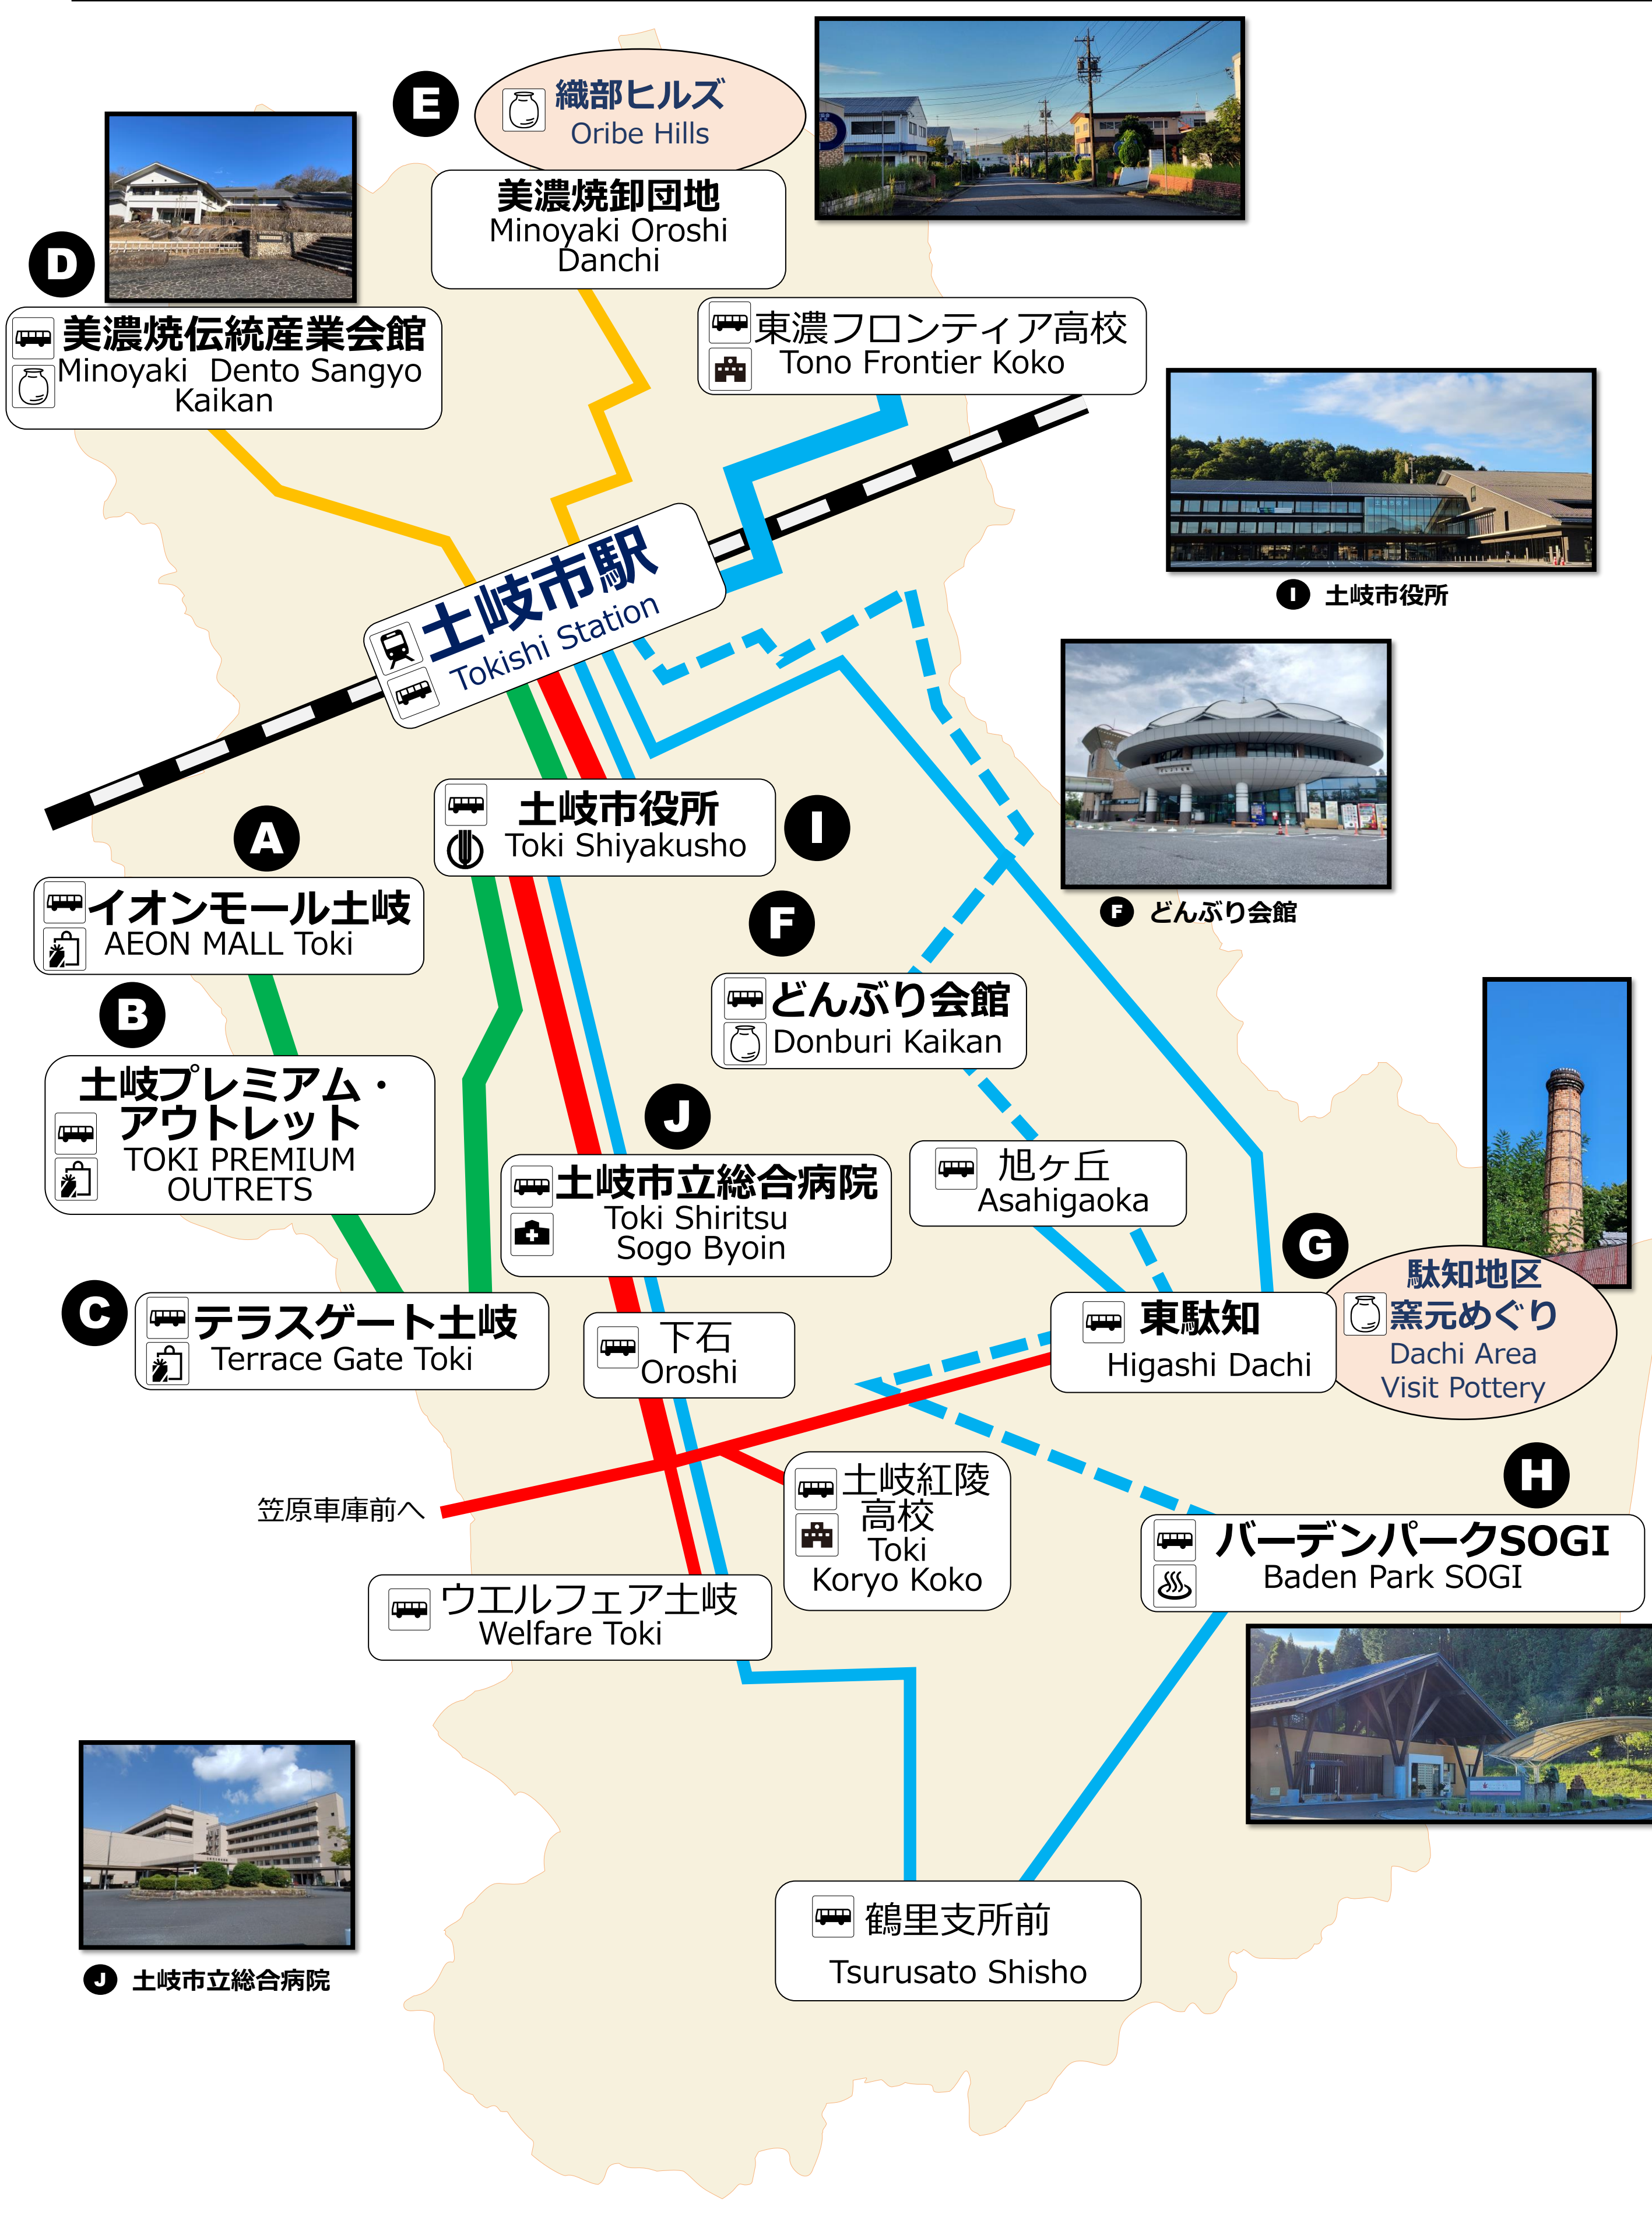

土岐市駅からのバスご案内

Bus Information

主要スポットへのアクセス

A **イオンモール土岐**
AEON MALL Toki

時刻表 Bus Timetable イオンモール土岐下車
東鉄バスイオンモール土岐行 約30分 運賃350円

B **土岐プレミアム・アウトレット**
TOKI PREMIUM OUTLETS

時刻表 Bus Timetable 土岐プレミアム・アウトレット下車
東鉄バスイオンモール土岐行 約20分 運賃290円

時刻表 Bus Timetable 美濃焼卸団地下車
市民バス③美濃焼団地線 約15分 運賃100円

F **どんぶり会館**
Donburi Kaikan

時刻表 Bus Timetable どんぶり会館下車
市民バス⑩どんぶり会館バーデンパーク線 (土休日のみ) 約25分 運賃100円

G **駄知地区 窯元めぐり**
Dachi Area Visit Pottery

時刻表 Bus Timetable 東駄知 下車
東鉄バス東駄知行 約30分 運賃510円
市民バス⑤肥田線 約20分 運賃100円

H **バーデンパークSOGI**
Baden Park SOGI

時刻表 Bus Timetable バーデンパークSOGI 下車
市民バス⑩どんぶり会館バーデンパーク線 (土休日のみ) 約60分 運賃200円

I **土岐市役所**
Toki Shiyakusho (City Hall)

時刻表 Bus Timetable 土岐市役所前 下車
東鉄バス東駄知行、笠原車庫前行、イオンモール土岐行 約5分 運賃200円

J **土岐市立総合病院**
Toki Shiritsu Sogo Byoin (Municipal General Hospital)

時刻表 Bus Timetable 土岐総合病院前 下車
東鉄バス東駄知行、笠原車庫前行 約10分 運賃300円

バスの時刻表は
こちらのQRコードから
ご覧いただけます→→

Bus Timetable

お問い合わせ電話番号
土岐市役所 産業振興課 0572-54-1111
東鉄バス(東濃鉄道) 0572-44-1616