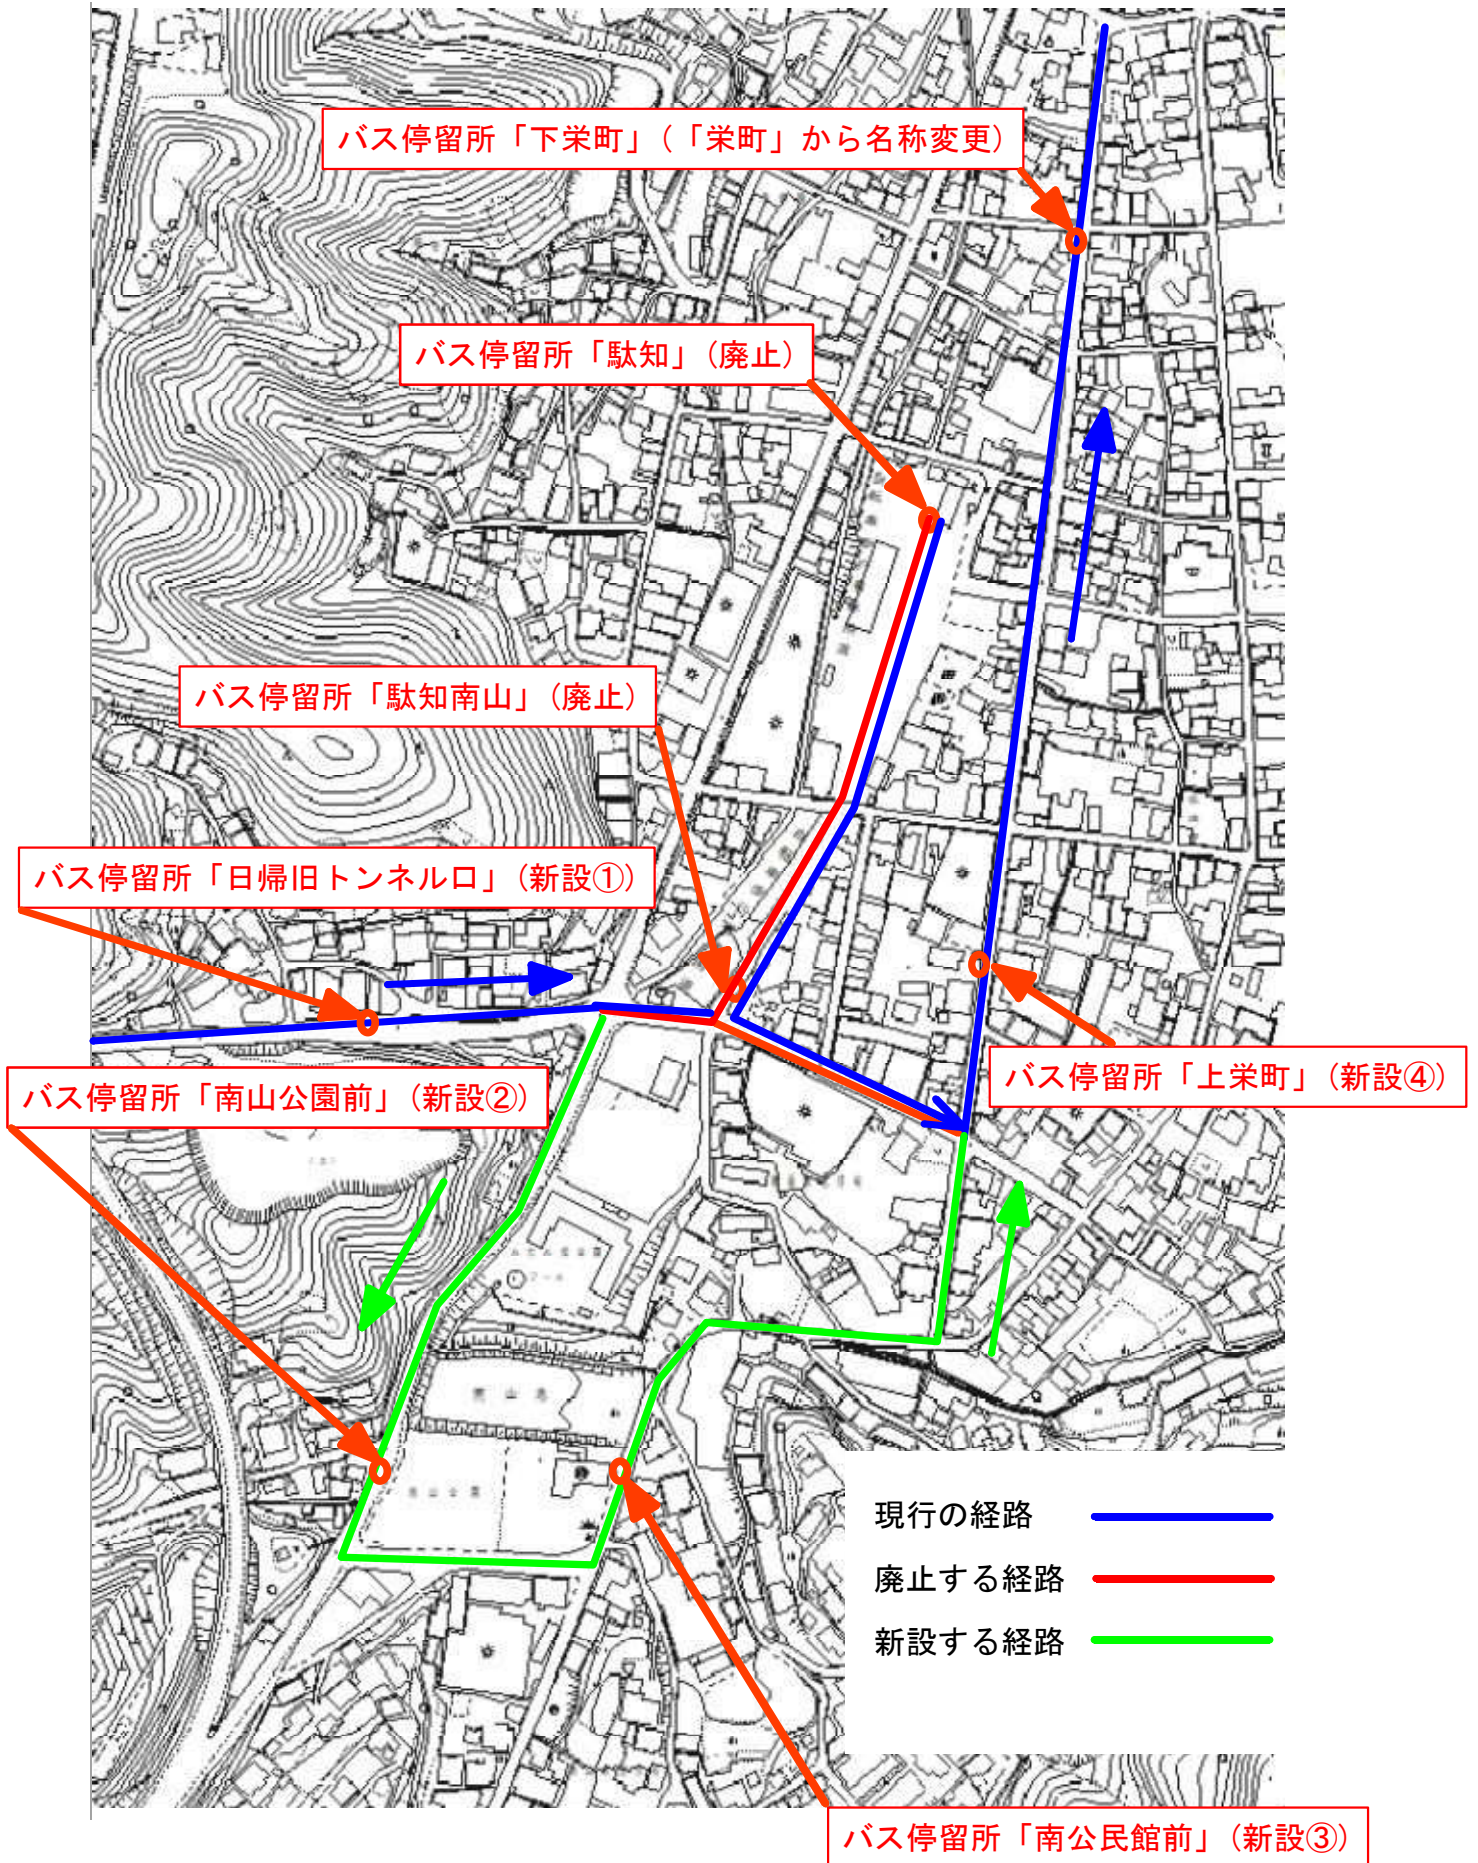

※地権者より土地使用承諾書取得済

3.運行経路の一部変更

別紙の通り

4. 運行キロおよびダイヤの一部変更

運行キロは 0.53 キロメートル増加(全キロ程 8.86 キロメートル)

ダイヤは別紙の通り

駄知どんぶりバスのルート変更について 資料3-2

駄知どんぶりバスダイヤ(変更後)

m	分	停留所	第1便	第2便	第3便	第4便	第5便	第6便
450	2	堀越【乗継】	8:57	9:32	10:07	10:51	11:40	12:32
120	0	雨池上	8:57	9:32	10:07	10:51	11:40	12:32
260	1	雨池下	8:58	9:33	10:08	10:52	11:41	12:33
100	0	本郷町	8:58	9:33	10:08	10:52	11:41	12:33
250	1	榎	8:59	9:34	10:09	10:53	11:42	12:34
300	2	東駄知【乗継】	9:01	9:36	10:11	10:55	11:44	12:36
	1	東駄知【乗継】	9:02	9:37	10:21	11:10	12:02	12:44
230	1	駄知支所	9:03	9:38	10:22	11:11	12:03	12:45
170	1	丸山	9:04	9:39	10:23	11:12	12:04	12:46
180	1	駄知診療所	9:05	9:40	10:24	11:13	12:05	12:47
600	2	旭ヶ丘北区クラブ	9:07	9:42	10:26	11:15	12:07	12:49
170	0	どんぶり会館杉焼池	9:07	9:42	10:26	11:15	12:07	12:49
250	1	旭ヶ丘市営住宅前	9:08	9:43	10:27	11:16	12:08	12:50
320	1	杉焼公園	9:09	9:44	10:28	11:17	12:09	12:51
400	2	幼稚園前	9:11	9:46	10:30	11:19	12:11	12:53
150	1	陶生苑入口	9:12	9:47	10:31	11:20	12:12	12:54
310	1	第二旭ヶ丘市営住宅前【乗継】	9:13	9:48	10:32	11:21	12:13	12:55
1100	2	日掃旧トンネル口	9:15	9:50	10:34	11:23	12:15	
400	1	南山公園前【乗継】	9:16	9:51	10:35	11:24	12:16	
150	1	南公民館前	9:17	9:52	10:36	11:25	12:17	
550	2	上栄町	9:19	9:54	10:38	11:27	12:19	
240	1	下栄町	9:20	9:55	10:39	11:28	12:20	
200	1	白山橋	9:21	9:56	10:40	11:29	12:21	
160	1	白寿苑(着)	9:22	9:57	10:41	11:30	12:22	
-	1	白寿苑(発)	9:23	9:58	10:42	11:31	12:23	
160	0	白山橋	9:23	9:58	10:42	11:31	12:23	
240	2	小川町	9:25	10:00	10:44	11:33	12:25	
220	1	郵便局前	9:26	10:01	10:45	11:34	12:26	
180	1	千歳橋【乗継】	9:27	10:02	10:46	11:35	12:27	
150	1	駄知中入口	9:28	10:03	10:47	11:36	12:28	
270	1	八王子神社	9:29	10:04	10:48	11:37	12:29	
380	1	鳥屋ヶ洞	9:30	10:05	10:49	11:38	12:30	
200	0	追分口	9:30	10:05	10:49	11:38	12:30	
全キ口程(m)	8860							