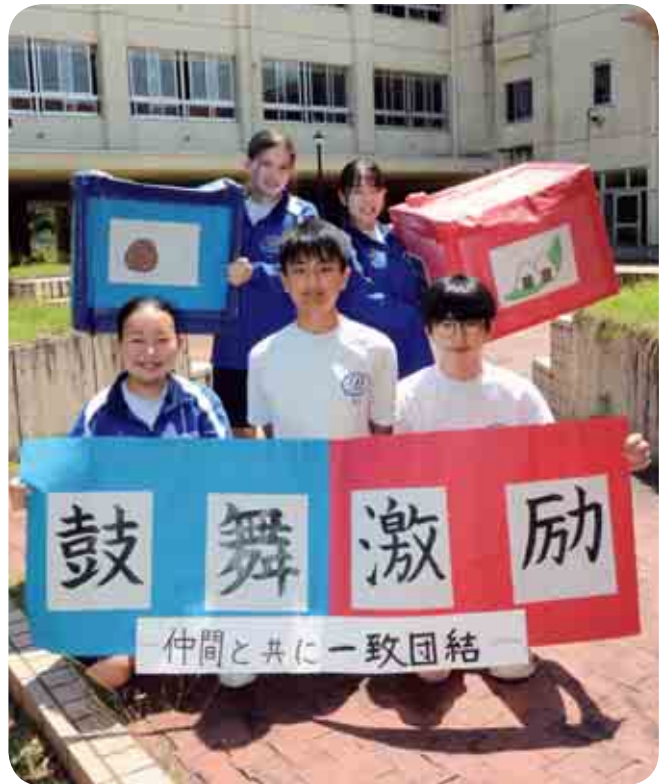

### 体育大会の成功の裏には…

私たち駄知中学校生徒会執行部は、6月に開催した体育大会で団や学級が団結するため、また、1年生も活動しやすい環境をつくるため、3つの活動に力を注いできました。

一つ目は“あいさつWBC”です。学年の仲を深めるため“自分から進んであいさつ、されたら必ず返す”の二刀流のあいさつ活動を行いました。

二つ目は下校時間厳守と授業3分前着席です。体育大会の練習や部活動などで時間を守ることが難しい時もありましたが、毎日の放送や呼び掛けを行い、時間を意識した行動ができました。

三つ目は“目指せG7”です。手洗い、消毒の徹底など健康を意識した行動を取ることと、それぞれの給食時間を確保するため、7分以内配膳の取り組みを行いました。

3つの活動を通して、規律と自主性を仲間同士で高め合うことができました。これからも活動を継続し、一人一人が輝ける学校を目指します。

### 表紙の一枚

紫や白色の花菖蒲が咲き誇る織部の里公園で6月10日、花菖蒲茶会が開かれました。着物に身を包んで訪れる人も多く、元屋敷陶器窯跡など公園が醸す静やかな雰囲気を一層引き立てていました。

花の見頃となった当日は大勢の来場者が訪れ、花菖蒲園の前で行われた野点では、花菖蒲をあしらったお菓子のおもてなしがあり、しっとりとした雅な色で染まった公園で一服のお茶を楽しむ方の姿が見られました。

- 27 いきものふれあいの里 陶史の森だより
- 26 美濃陶磁歴史館だより
- 25 読書のすすめ ようこそ手話の世界へ
- 24 コラム 人権のまど / Restart
- 19 情報ひろば 症見守り事業 / 市職員(消防職)の募集 など
- 12 令和5年第3回市議会定例会 / 電力・ガス・食料品等価格高騰重点支援給付金の支給 / マイナンバーカードで証明書がコンビニで受け取れます / 認知症見守り事業 / 市職員(消防職)の募集 など
- 11 市からのお知らせ
- 10 土岐の写真を撮り隊
- 08 Photo Sketch
- 06 ときっこ子育て
- 03 ときげんきプロジェクト
- 02 特集 復活!土岐市織部まつり