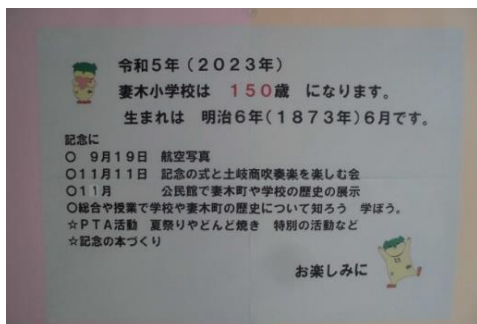

ふるさと大好き妻木っ子

このコーナーはコミュニティ・スクールに関わる情報をお伝えします

◇運動会に向けて、運動場整備ボランティア【9月29日（金）】

9月29日の活動は、PTAと学校運営協議会に協力していただいている各団体（区長会・妻木城址の会・流滴馬保存会・民生児童委員協議会・妻木町青少年育成会・交通安全協会・女性の会）に支援を受け、120名ほどで運動場整備の仕上げをしていただきました。草が生い茂る個人走ゴール付近もきれいになり、運動会準備が整いました。協力いただいた地域の皆様や仕事帰り等の保護者の皆様、授業後の子どもたち、皆さんの力で運動会に全力を注ぐ環境となりました。ご協力ありがとうございました。

◇秋の花壇整備ボランティア【10月22日（日）】

第3部会(地域交流・ボランティア)の活動として、青少年育成会、つまぎいきいきクラブ、妻木公民館の方達と一緒に花壇の整備が行われました。6年生3名・5年生6名・3年生4名の参加がありました。妻木町の3世代のみなさんと力を合わせて、平成町の交差点と学校中庭の花壇の花を植え替えました。春の訪れを知らせてくれるきれいな花が、町の人の心を和ませてくれることを楽しみにしています。