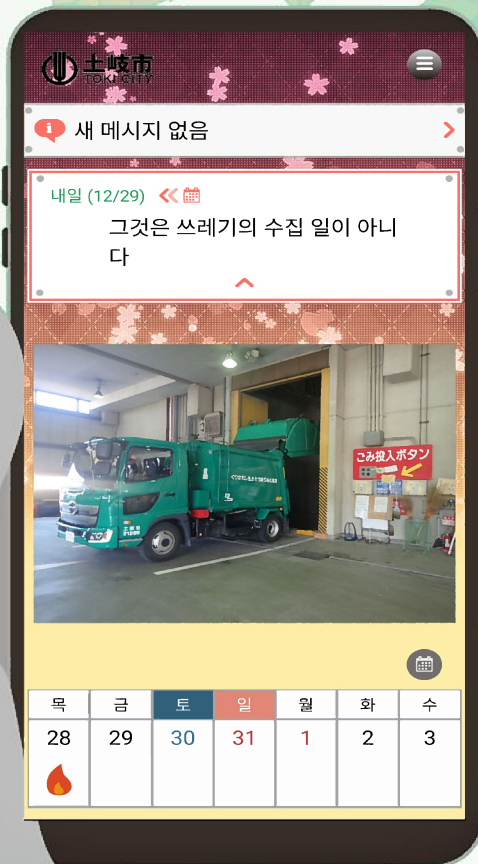

쓰레기 분별 촉진 어플리케이션 2024년 4월 1일부터 전달중!

さんあ〜る[®]

for iPhone
for Android

「쓰레기의 분별 방법이나 수집일에 고민한 적 없습니까?」

쓰레기 분별 앱 「산아~루」는, 분별 방법을 간편하게 검색하거나 쓰레기의 수집일을 알려 주는 기능이 붙은 앱입니다.

쓰레기 분리 가이드

- 상세한 나누는 방법·내는 방법이나 주의점을 확인할 수 있습니다.

쓰레기 분류 검색

- 쓰레기의 품목명으로부터, 분별 방법을 검색할 수 있습니다.

쓰레기 수집 캘린더

- 거주 지역을 설정하여 수집일을 캘린더 형식으로 확인할 수 있습니다.

알림 기능

- 알람으로 수집일을 알리는 기능이 있습니다.

문의 도키시 환경 센터
TEL0572-55-3325

앱 설치