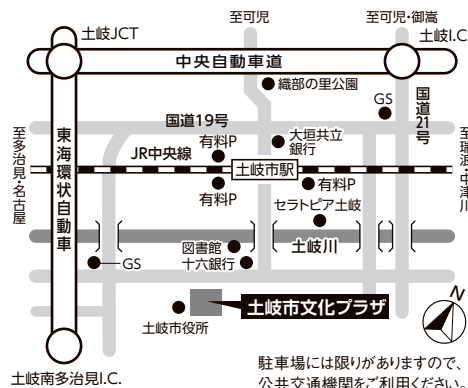

通常チケット・車いす席 ■N響土岐公演専用電話受付
電話 052-308-5220 (平日/午前10時~午後5時)

■チケットぴあ (Pコード:322-612) [インターネット] <https://w.pia.jp/t/nhkso>
[店頭販売] セブン-イレブン

■ローソンチケット (Lコード:42395) [インターネット] <https://l-tike.com/nhkso>
[店頭販売] ローソン・ミニストップ

通常チケット ■e+(イープラス) [インターネット] <https://eplus.jp/nhkso>
[店頭販売] ファミリーマート

■土岐市文化プラザ窓口 ※月曜休館(月曜日が祝日の場合は翌日火曜日が休館)
電話 0572-55-5711 (午前9時~午後8時30分)
※発売日初日の電話受付は正午から

※チケットご購入の際、別途プレイガイド券手数料やシステム利用料がかかります。プレイガイドやお求め方法によって金額は異なります。

- ユースチケット(チケット購入時:小学生~29歳以下の方)の取り扱い「WEBチケットN響」のみとなります。ご購入の方は、必ず事前に「N響ホームページ」<https://www.nhkso.or.jp/ticket/youth/>をご確認ください。
- ユースチケットをご購入の際には、初回ご利用時に年齢確認のため「ユース登録」が必要になります。ユース登録には最長で3営業日程度の時間がかかります。また、来場時には、年齢を証明できるものをご提示いただく場合があります。
- やむを得ない事情により、出演者・曲目・開演時間等に変更が生じる場合があります。
- 公演中止の場合を除き、チケットのお申し込み・ご購入後の変更、キャンセル、払い戻しはできませんので、あらかじめご了承ください。

Access

土岐市文化プラザ

[住所] 岐阜県土岐市土岐津町土岐口2121-1

[アクセス] JR土岐市駅から徒歩約12分

- インターネット売買サイトなどでの営利目的の転売は固くお断りします。
- 就学前のお子様の同伴・入場はご遠慮ください。
- 車いす席(S席)のご購入は、N響土岐公演専用電話受付(電話052-308-5220/平日午前10時~午後5時)までお問い合わせください。
- 最新の情報は、NHK岐阜放送局ホームページをご覧ください。