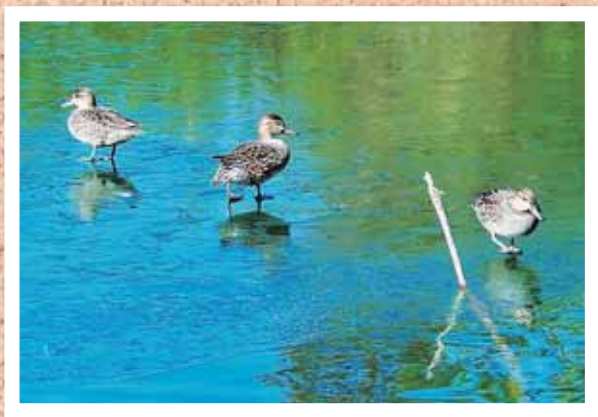

今年また 我家の申告 深刻だ
真琴

申告は 不正で泣くより 前むきで
チロ

申告は 赤字家計簿 持参して
月丘夢子

3月1日号の投稿募集
お題は「理想」です（1人1句）。
締め切りは2月15日(木)です。

応募方法
住所・氏名またはペンネームを明記し、直接または郵送、Eメールで広報広聴係へ。

ときめきスナップ

「冷え込んだ森の池には」

1月12日の朝は冷え込みました。近くの森へ正午頃に掛けたところ、池のほぼ全面に氷が張っていて、小鴨が不安げに氷の上を歩いていました。

MK さん(肥田町) 【撮影場所】肥田町

「虹」

市役所に行った時に撮影しました。壊されてゆく庁舎の上空に鮮やかな虹が架かっていました。まるでその庁舎を労い、新しく生まれ変わる庁舎を祝福しているようでした。

おつかレインボー さん(土岐津町) 【撮影場所】土岐津町

皆さんのお気に入りの写真を募集します

- テーマ 風景・イベント（被写体本人などの承諾を得てください）など最近1年以内に市内で撮影した写真

- 応募方法 写真のタイトル、コメント(60字程度)、撮影場所(町名)、住所、氏名またはペンネームを明記し、直接または郵送、Eメールで広報広聴係へ。