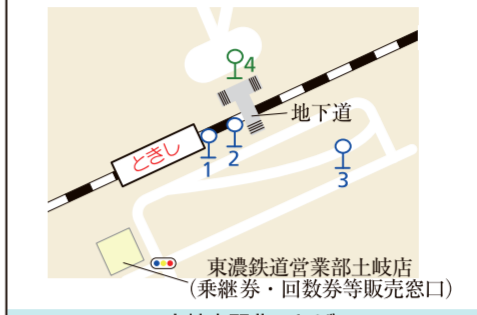

土岐市駅北のりば

1. #### 土岐市駅北のりば
2. 市民バス
     - 1 泉が丘線
     - 2 伝産会館線
     - 3 美濃焼団地線
     - 4 河合線

土岐市駅前のりば

1. 東鉄バス
     - 土岐＝下石＝駄知線、土岐＝妻木線
     - 土岐＝笠原線
   - 東鉄バス
     - 駄知線
   - 東鉄バス
     - 東濃フロンティア高校線
     - 土岐プラズマ・リサーチパーク線
   - 市民バス
     - 1 泉が丘線
     - 2 伝産会館線
     - 3 美濃焼団地線
     - 4 河合線
     - 7 土岐南北線
     - 13 どんぶり会館バーデンパーク線
2. 朝・夜間は「土岐市駅北」よりと乗車ください