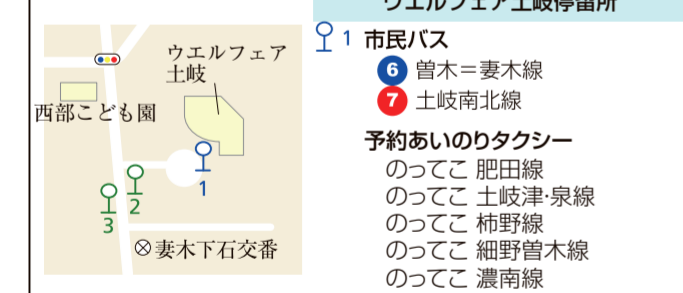

ウエルフェア土岐のりば