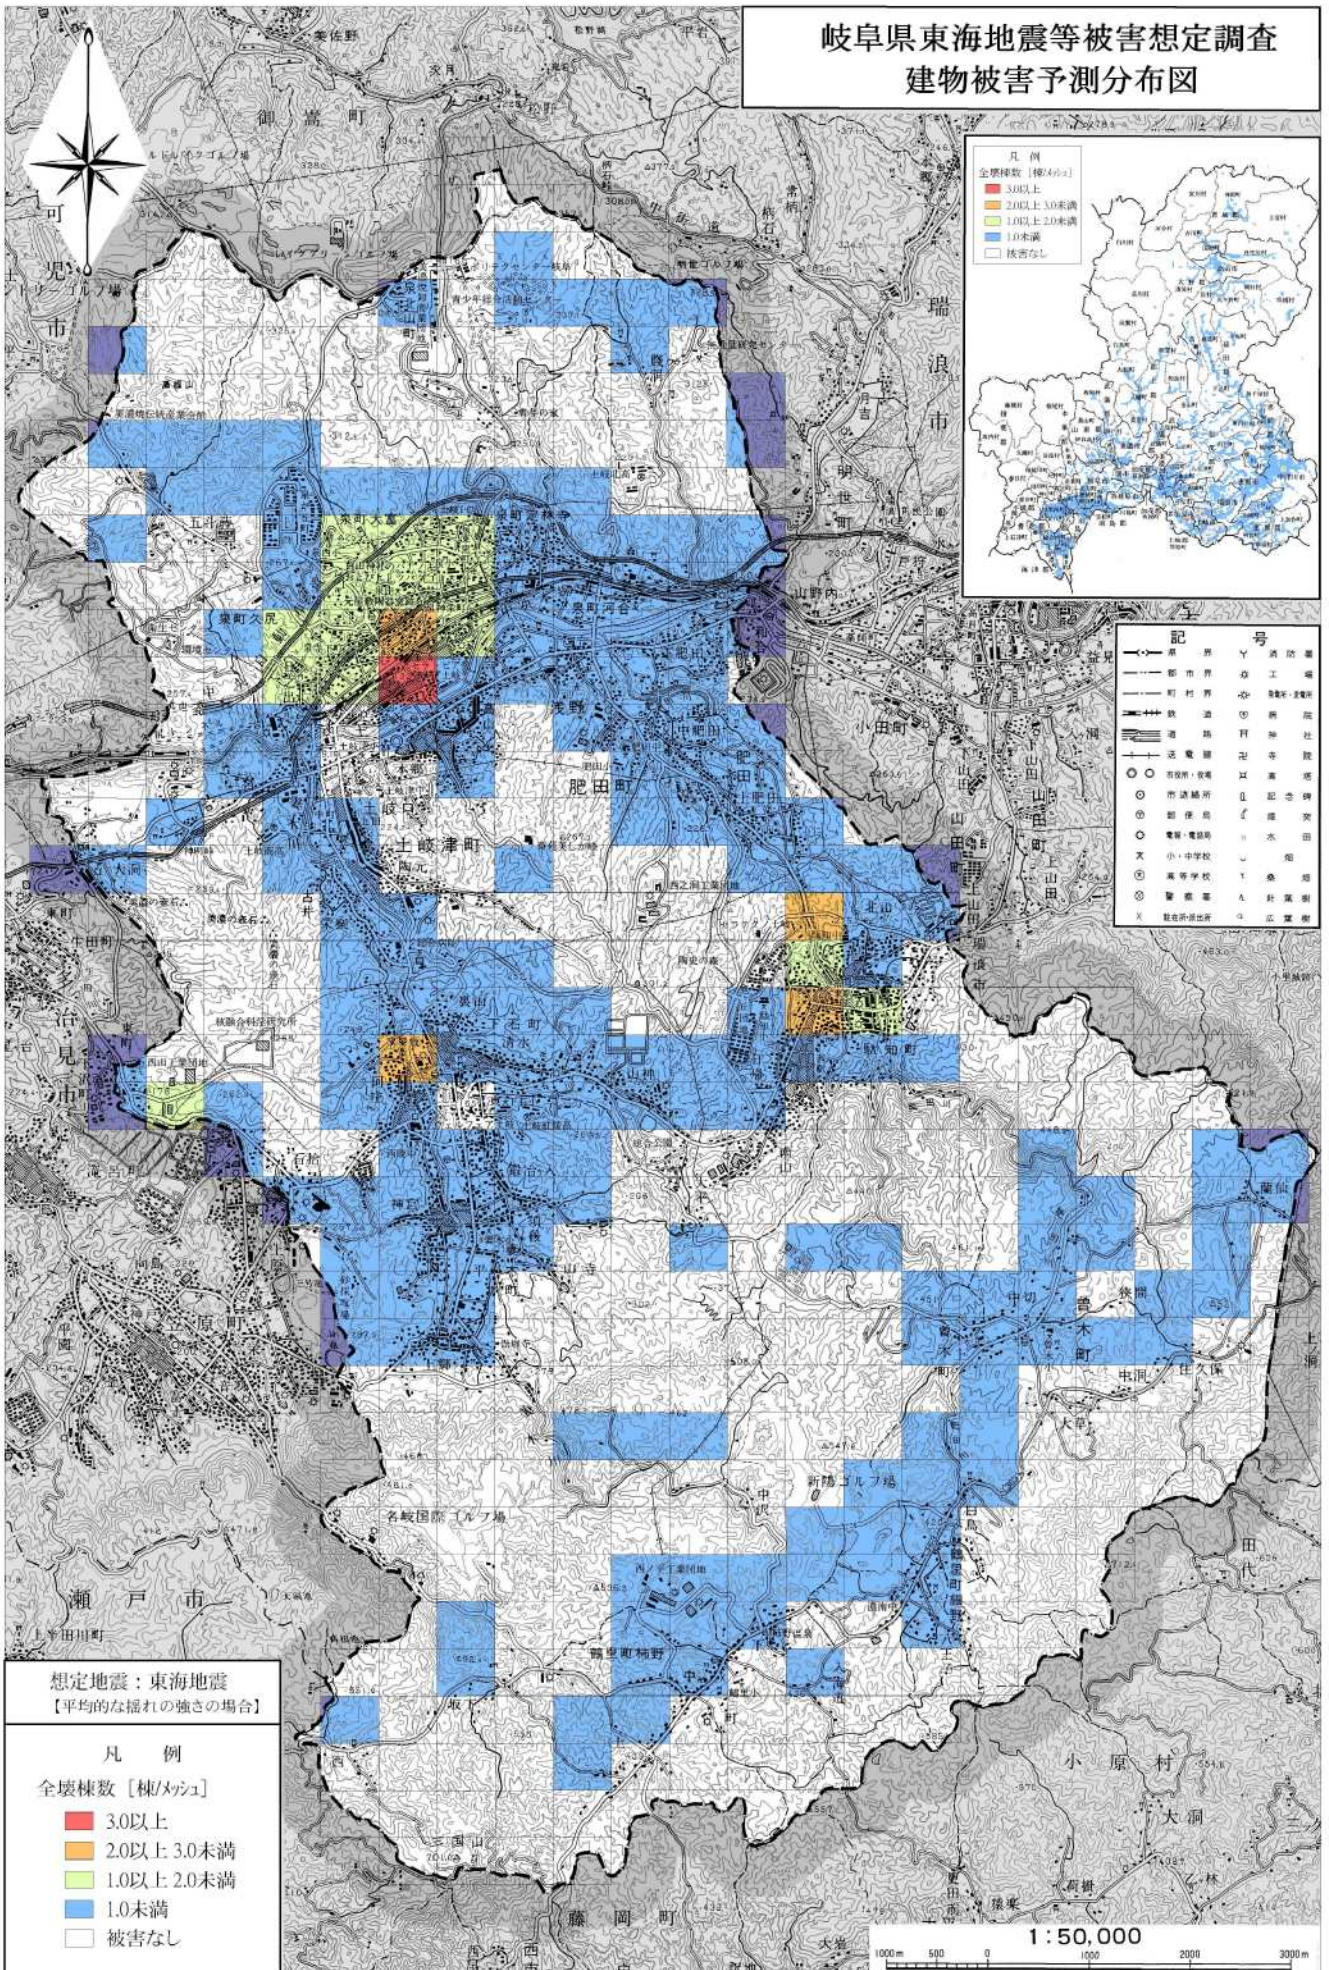

# 岐阜県東海地震等被害想定調査 建物被害予測分布図

【この地図は、建設省国土地理院長の承認を得て、同院発行の5万分の1地形図を複製したものである。(承認番号 平19第004、第09号)】

国際航業株式会社 調製